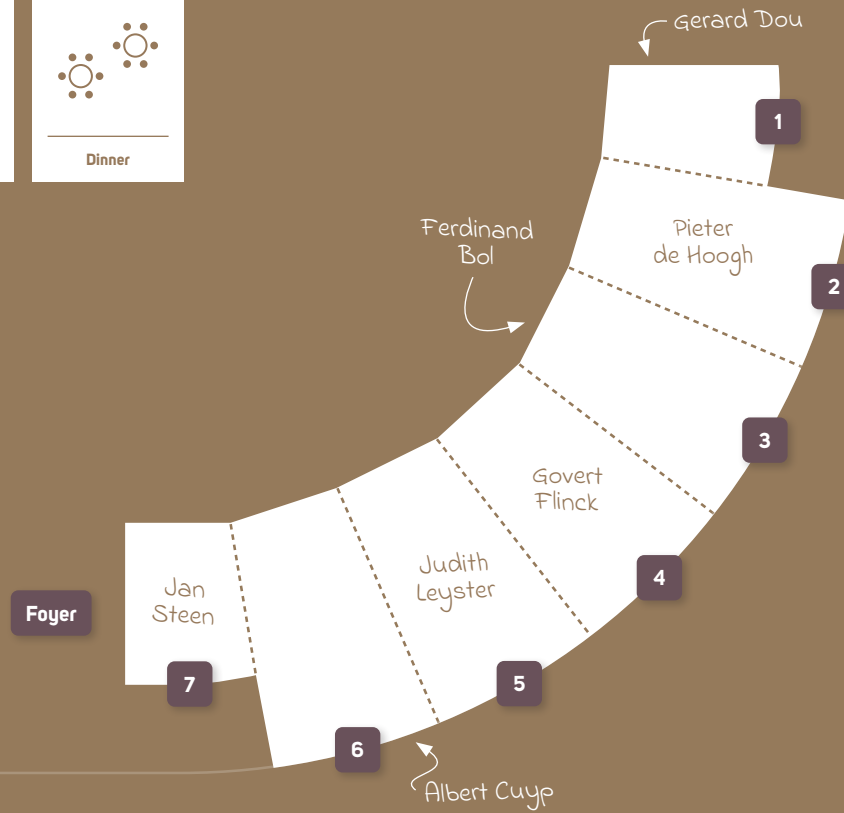

# Meeting rooms capacity and layouts

	m <sup>2</sup>	Boardroom	Theater	U-shape	Square	Classroom	Cabaret	Reception	Dinner
<b>Foyer</b>	-	-	-	-	-	-	-	-	-
<b>1</b>	43	12	32	14	18	12	12	32	18
<b>2</b>	77	20	65	24	24	24	20	60	30
<b>3</b>	77	20	65	24	24	24	20	60	30
<b>4</b>	77	20	65	24	24	24	20	60	30
<b>5</b>	77	20	65	24	24	24	20	60	30
<b>6</b>	77	20	65	24	24	24	20	60	30
<b>7</b>	43	12	32	14	18	12	12	32	18
<b>8</b>	19,5	8	15	-	-	-	-	-	8
<b>9</b>	19,5	8	15	-	-	-	-	-	8
<b>10</b>	19,5	8	15	-	-	-	-	-	8
<b>11</b>	19,5	8	15	-	-	-	-	-	8