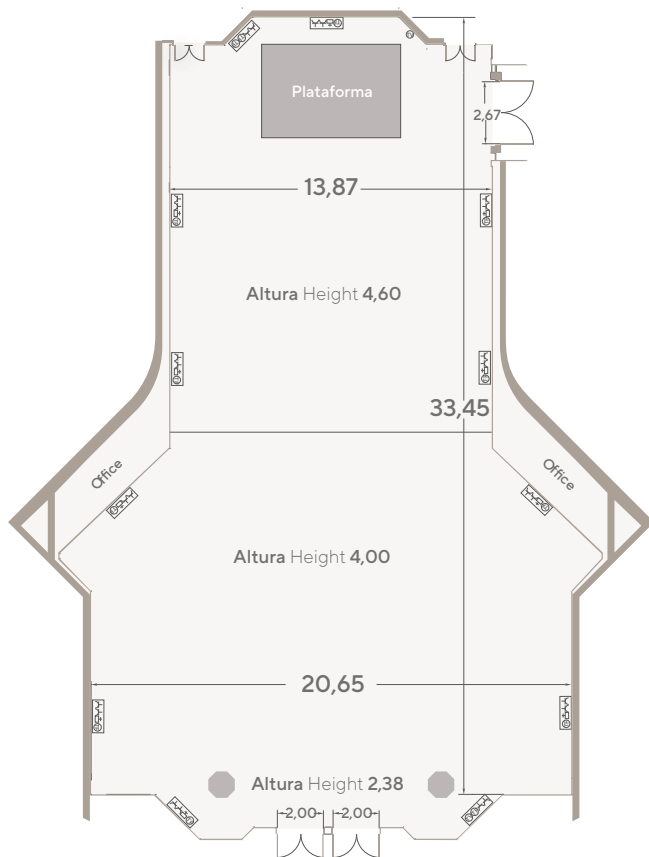

PIRÁMIDE-ROTONDA / Europa

Dimensiones (metros)			Sup.
Ancho	Largo	Altura	m² / sqm
22,65-13,87	33,45	4-4,6	572,2

Dimensions (feet)			Sur.
Width	Length	Height	ft²
67	109	13	6159,1

Capacidad / Capacity		
Teatro / Theatre		600
Escuela / Classroom		380
Banquete / Banquet		350
Cocktail		600
Forma "U" / "U" Shape		-
Imperial / Boardroom		-
Cabaret		210

Instalaciones / Facilities	
	Teléfono / Telephone
	Internet
	25 A - 380 V
	TV
	A - 220 V