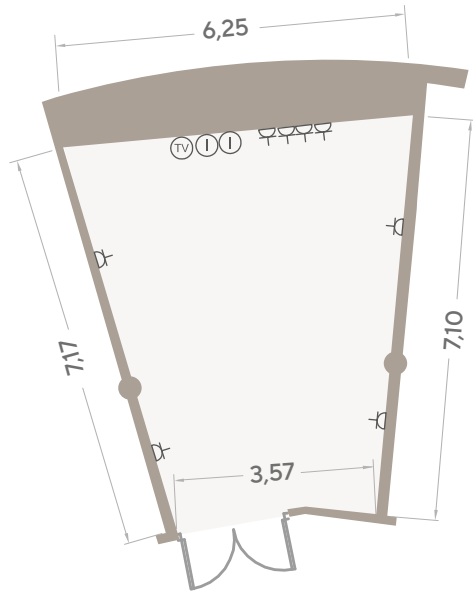

PIRÁMIDE-ROTONDA / Chasna

Dimensiones (metros)			Superficie
Ancho	Largo	Altura	m² / sqm
6,25-3,57	7,17	2,70	34

Dimensions (feet)			Surface
Width	Length	Height	ft²
20	23	8	365,97

Capacidad / Capacity	
Teatro / Theatre	15
Escuela / Classroom	15
Banquete / Banquet	-
Cocktail	-
Forma "U" / "U" Shape	15
Imperial / Boardroom	15
Cabaret	18

Instalaciones / Facilities	
☎	Teléfono / Telephone
ⓘ	Internet
⚡	25 A - 380 V
📺	TV
⚡	A - 220 V