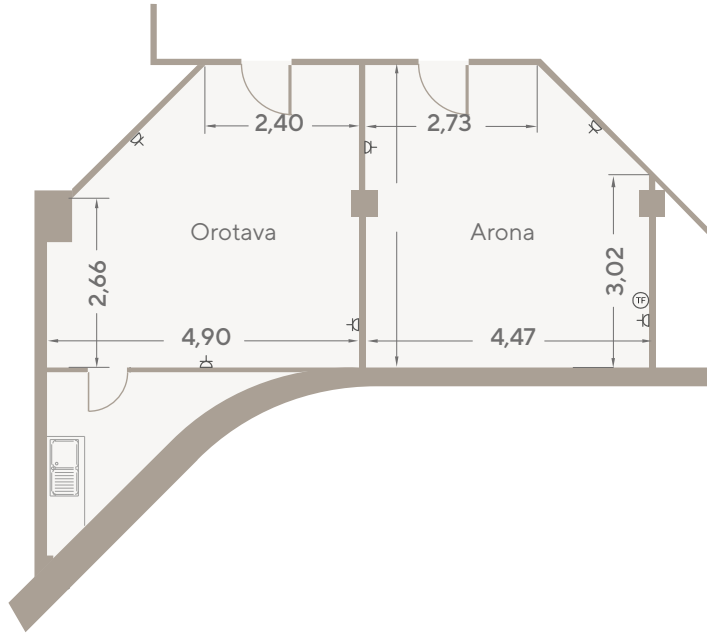

PIRÁMIDE-ROTONDA / España

Dimensiones (metros)			Superficie
Ancho	Largo	Altura	m ² / sqm
22,60	33,62	3,40	696,65

Dimensions (feet)			Surface
Width	Length	Height	ft ²
74	110	11	7498,7

Capacidad / Capacity		
Teatro / Theatre		600
Escuela / Classroom		400
Banquete / Banquet		500
Cocktail		600
Forma "U" / "U" Shape		-
Imperial / Boardroom		-
Cabaret		352

PIRÁMIDE-ROTONDA / Arico

Dimensiones (metros)			Superficie
Ancho	Largo	Altura	m ² / sqm
4,47	4,76	2,64	19

Dimensions (feet)			Surface
Width	Length	Height	ft ²
14	15	8	204,51

Capacidad / Capacity		
Teatro / Theatre		12
Escuela / Classroom		12
Banquete / Banquet		-
Cocktail		-
Forma "U" / "U" Shape		10
Imperial / Boardroom		10
Cabaret		6

Instalaciones / Facilities	
	Teléfono / Telephone
	Internet
	25 A - 380 V
	TV
	A - 220 V

PIRÁMIDE-ROTONDA / Orotava

Dimensiones (metros)			Superficie
Ancho	Largo	Altura	m ² / sqm
4,90	4,76	2,64	20,14

Dimensions (feet)			Surface
Width	Length	Height	ft ²
16	15	8	216,79

PIRÁMIDE-ROTONDA / Arona

Dimensiones (metros)			Superficie
Ancho	Largo	Altura	m ² / sqm
4,47	4,76	2,64	19,65

Dimensions (feet)			Surface
Width	Length	Height	ft ²
14	15	8	211,51

Capacidad / Capacity	
Teatro / Theatre	15
Escuela / Classroom	18
Banquete / Banquet	-
Cocktail	-
Forma "U" / "U" Shape	10
Imperial / Boardroom	10
Cabaret	6