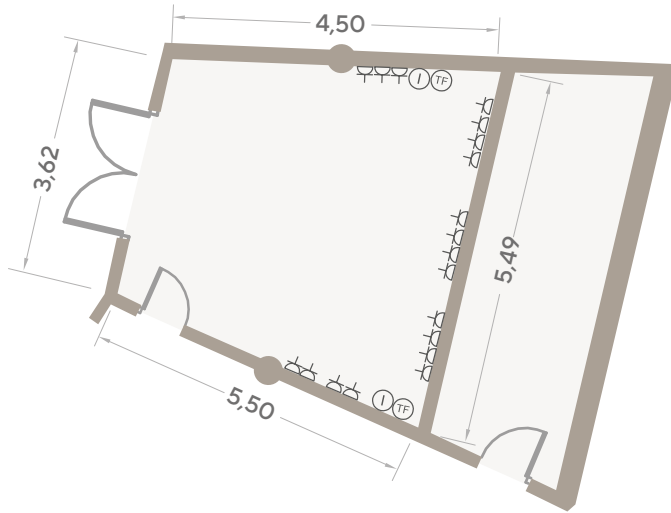

PIRÁMIDE-ROTONDA / Granadilla

Dimensiones (metros)			Superficie
Ancho	Largo	Altura	m ² / sqm
4,68/2,61	6,88	2,70	25

Dimensions (feet)			Surface
Width	Length	Height	ft ²
15	22	8	269,19

Capacidad / Capacity		
Teatro / Theatre		15
Escuela / Classroom		15
Banquete / Banquet		-
Cocktail		-
Forma "U" / "U" Shape		-
Imperial / Boardroom		15
Cabaret		12

PIRÁMIDE-ROTONDA / Bajamar

Dimensiones (metros)			Superficie
Ancho	Largo	Altura	m ² / sqm
6,50-3,64	6,90	2,70	34,76

Dimensions (feet)			Surface
Width	Length	Height	ft ²
21	22	8	374,15

Capacidad / Capacity	
Teatro / Theatre	15
Escuela / Classroom	15
Banquete / Banquet	-
Cocktail	-
Forma "U" / "U" Shape	15
Imperial / Boardroom	15
Cabaret	18

Instalaciones / Facilities	
☎	Teléfono / Telephone
①	Internet
⚡	25 A - 380 V
📺	TV
⚡	A - 220 V

PIRÁMIDE-ROTONDA / Güímar

Dimensiones (metros)			Superficie
Ancho	Largo	Altura	m ² / sqm
5,49-3,62	5-4,5	2,70	22,36