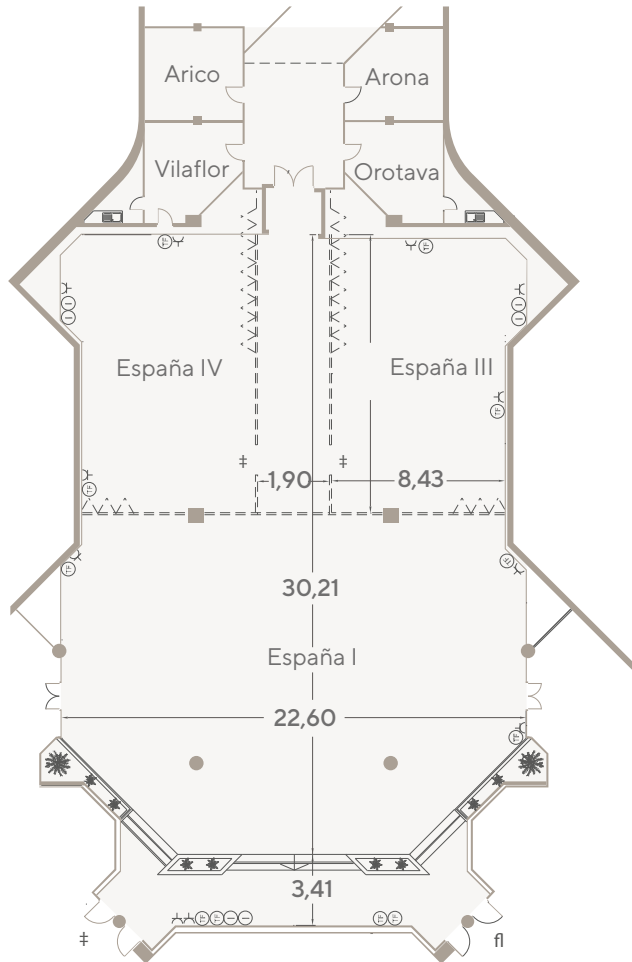

PIRÁMIDE-ROTONDA / Granadilla

Dimensiones (metros)			Superficie
Ancho	Largo	Altura	m ² / sqm
4,68/2,61	6,88	2,70	25

Dimensions (feet)			Surface
Width	Length	Height	ft ²
15	22	8	269,19

Capacidad / Capacity		
Teatro / Theatre		15
Escuela / Classroom		15
Banquete / Banquet		-
Cocktail		-
Forma "U" / "U" Shape		-
Imperial / Boardroom		15
Cabaret		12

PIRÁMIDE-ROTONDA / Bajamar

Dimensiones (metros)			Superficie
Ancho	Largo	Altura	m ² / sqm
6,50-3,64	6,90	2,70	34,76

Dimensions (feet)			Surface
Width	Length	Height	ft ²
21	22	8	374,15

Capacidad / Capacity	
Teatro / Theatre	15
Escuela / Classroom	15
Banquete / Banquet	-
Cocktail	-
Forma "U" / "U" Shape	15
Imperial / Boardroom	15
Cabaret	18

Instalaciones / Facilities	
	Teléfono / Telephone
	Internet
	25 A - 380 V
	TV
	A - 220 V

PIRÁMIDE-ROTONDA / Tacoronte

Dimensiones (metros)			Superficie
Ancho	Largo	Altura	m ² / sqm
6,80	20,58	2,70	122

Dimensions (feet)			Surface
Width	Length	Height	ft ²
22	67	8	1312,2

PIRÁMIDE-ROTONDA / España

Dimensiones (metros)			Superficie
Ancho	Largo	Altura	m ² / sqm
22,60	33,62	3,40	696,65

Dimensions (feet)			Surface
Width	Length	Height	ft ²
74	110	11	7498,7

Capacidad / Capacity		
Teatro / Theatre		600
Escuela / Classroom		400
Banquete / Banquet		500
Cocktail		600
Forma "U" / "U" Shape		-
Imperial / Boardroom		-
Cabaret		352