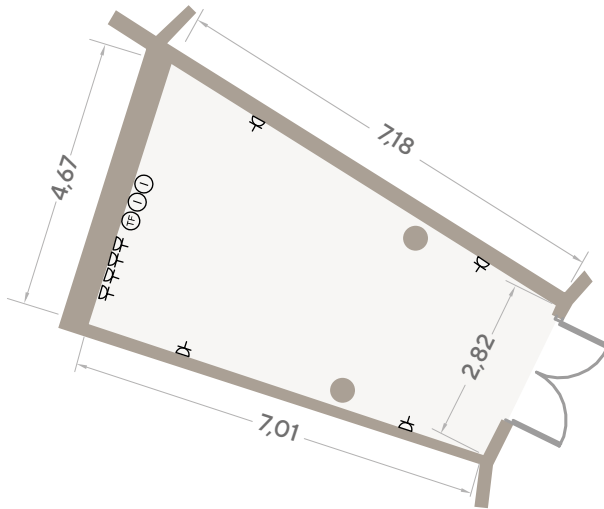

PIRÁMIDE-ROTONDA / La Guancha

Dimensiones (metros)			Superficie
Ancho	Largo	Altura	m² / sqm
4,67-2,84	7,18	2,70	27

Dimensions (feet)			Surface
Width	Length	Height	ft²
15	23	8	290,63

Capacidad / Capacity		
Teatro / Theatre		15
Escuela / Classroom		15
Banquete / Banquet		-
Cocktail		-
Forma "U" / "U" Shape		15
Imperial / Boardroom		15
Cabaret		6

Instalaciones / Facilities	
	Teléfono / Telephone
	Internet
	25 A - 380 V
	TV
	A - 220 V