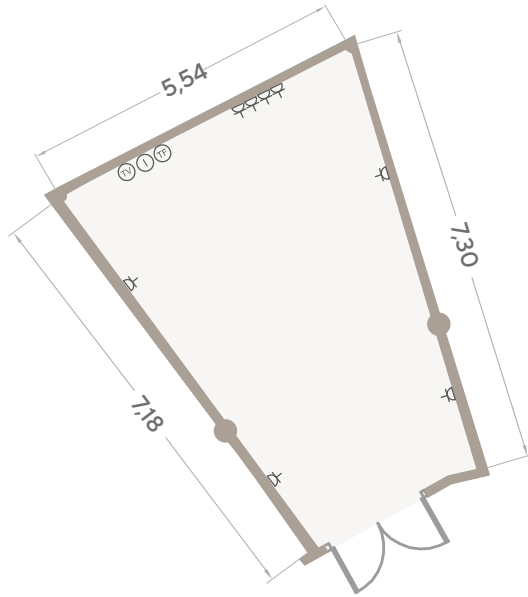

PIRÁMIDE-ROTONDA / Garachico

Dimensiones (metros)			Superficie
Ancho	Largo	Altura	m² / sqm
5,54-3,11	7,30	2,70	31

Dimensions (feet)			Surface
Width	Length	Height	ft²
18	23	8	333,68

Capacidad / Capacity		
Teatro / Theatre		15
Escuela / Classroom		15
Banquete / Banquet		-
Cocktail		-
Forma "U" / "U" Shape		15
Imperial / Boardroom		15
Cabaret		18

Instalaciones / Facilities	
	Teléfono / Telephone
	Internet
	25 A - 380 V
	TV
	A - 220 V