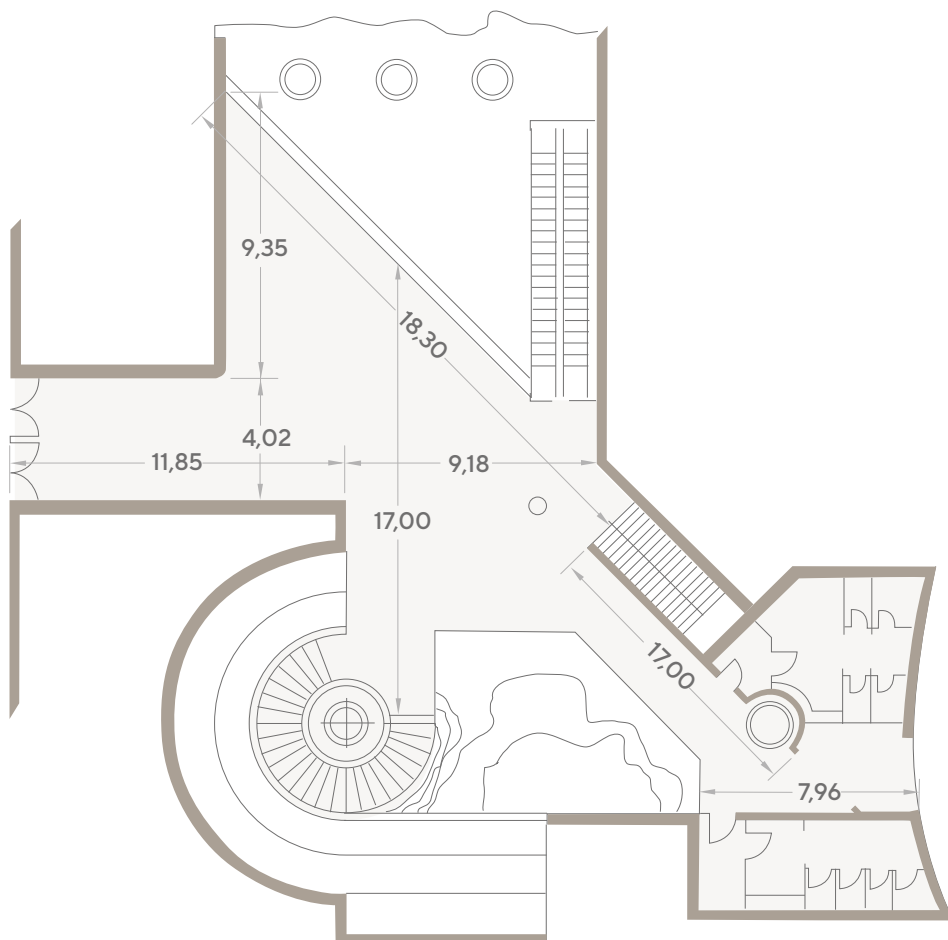

EXHIBITION AREA / Pirámide I