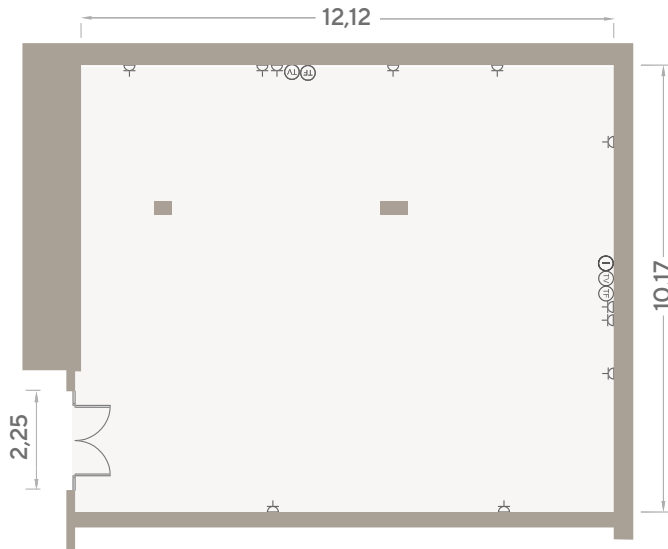

SALAS DE EXPOSICIÓN

- Pirámide I
- Pirámide II

CENTRAL

CENTRAL / Adeje

Dimensiones (metros)			Superficie
Ancho	Largo	Altura	m ² / sqm
10,17	12,12	3,50	123,69

Dimensions (feet)			Surface
Width	Length	Height	ft ²
33	39	11	1331,4

CENTRAL / Santa Cruz

Dimensiones (metros)			Superficie
Ancho	Largo	Altura	m ² / sqm
6,33	12,26	3,50	77,57

Dimensions (feet)			Surface
Width	Length	Height	ft ²
20	40	11	834,96

Capacidad / Capacity	
Teatro / Theatre	63
Escuela / Classroom	42
Banquete / Banquet	-
Cocktail	50
Forma "U" / "U" Shape	40
Imperial / Boardroom	40
Cabaret	36

CENTRAL / Candelaria

Dimensiones (metros)			Superficie
Ancho	Largo	Altura	m ² / sqm
5,80	8,35	3,37-5,37	48,43

Dimensions (feet)			Surface
Width	Length	Height	ft ²
19	27	11	521,30

Capacidad / Capacity		
Teatro / Theatre		30
Escuela / Classroom		20
Banquete / Banquet		-
Cocktail		30
Forma "U" / "U" Shape		20
Imperial / Boardroom		20
Cabaret		24

PIRÁMIDE-ROTONDA / Bajamar

Dimensiones (metros)			Superficie
Ancho	Largo	Altura	m ² / sqm
6,50-3,64	6,90	2,70	34,76

Dimensions (feet)			Surface
Width	Length	Height	ft ²
21	22	8	374,15

Capacidad / Capacity	
Teatro / Theatre	15
Escuela / Classroom	15
Banquete / Banquet	-
Cocktail	-
Forma "U" / "U" Shape	15
Imperial / Boardroom	15
Cabaret	18