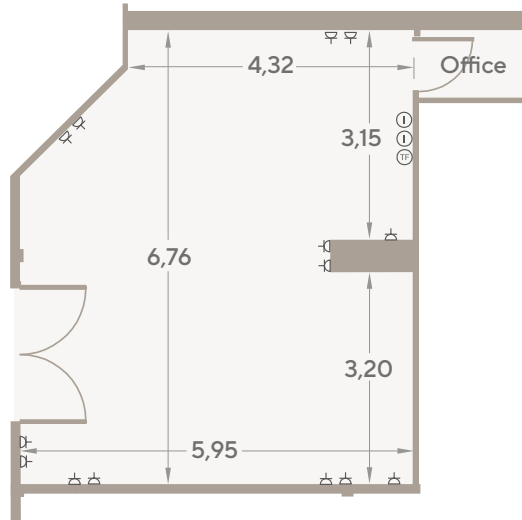

SALAS DE EXPOSICIÓN

- Pirámide I
- Pirámide II

CENTRAL

CENTRAL / Adeje

Dimensiones (metros)			Superficie
Ancho	Largo	Altura	m ² / sqm
10,17	12,12	3,50	123,69

Dimensions (feet)			Surface
Width	Length	Height	ft ²
33	39	11	1331,4

CENTRAL / Santa Cruz

Dimensiones (metros)			Superficie
Ancho	Largo	Altura	m ² / sqm
6,33	12,26	3,50	77,57

Dimensions (feet)			Surface
Width	Length	Height	ft ²
20	40	11	834,96

Capacidad / Capacity	
Teatro / Theatre	63
Escuela / Classroom	42
Banquete / Banquet	-
Cocktail	50
Forma "U" / "U" Shape	40
Imperial / Boardroom	40
Cabaret	36

Instalaciones / Facilities	
☎	Teléfono / Telephone
ⓘ	Internet
⚡	25 A - 380 V
📺	TV
⚡	A - 220 V

CENTRAL / Las Mercedes

Dimensiones (metros)			Superficie
Ancho	Largo	Altura	m ² / sqm
6,76	5,95	2,40	123,69

Dimensions (feet)			Surface
Width	Length	Height	ft ²
22	19	7	1331,4

CENTRAL / Candelaria

Dimensiones (metros)			Superficie
Ancho	Largo	Altura	m ² / sqm
5,80	8,35	3,37-5,37	48,43

Dimensions (feet)			Surface
Width	Length	Height	ft ²
19	27	11	521,30

Capacidad / Capacity		
Teatro / Theatre		30
Escuela / Classroom		20
Banquete / Banquet		-
Cocktail		30
Forma "U" / "U" Shape		20
Imperial / Boardroom		20
Cabaret		24