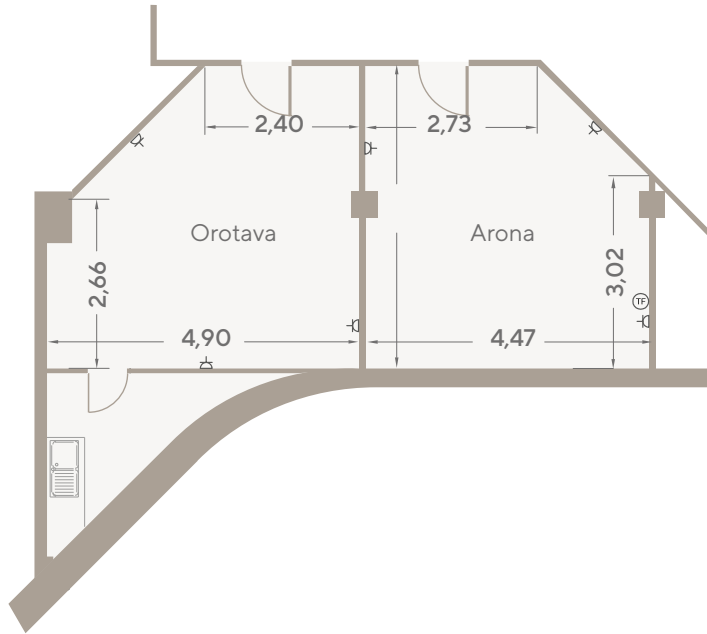

PIRÁMIDE-ROTONDA / España

Dimensiones (metros)			Superficie
Ancho	Largo	Altura	m ² / sqm
22,60	33,62	3,40	696,65

Dimensions (feet)			Surface
Width	Length	Height	ft ²
74	110	11	7498,7

Capacidad / Capacity		
Teatro / Theatre		600
Escuela / Classroom		400
Banquete / Banquet		500
Cocktail		600
Forma "U" / "U" Shape		-
Imperial / Boardroom		-
Cabaret		352

PIRÁMIDE-ROTONDA / Arico

Dimensiones (metros)			Superficie
Ancho	Largo	Altura	m ² / sqm
4,47	4,76	2,64	19

Dimensions (feet)			Surface
Width	Length	Height	ft ²
14	15	8	204,51

Capacidad / Capacity		
Teatro / Theatre		12
Escuela / Classroom		12
Banquete / Banquet		-
Cocktail		-
Forma "U" / "U" Shape		10
Imperial / Boardroom		10
Cabaret		6

Instalaciones / Facilities	
	Teléfono / Telephone
	Internet
	25 A - 380 V
	TV
	A - 220 V

PIRÁMIDE-ROTONDA / Orotava

Dimensiones (metros)			Superficie
Ancho	Largo	Altura	m ² / sqm
4,90	4,76	2,64	20,14

Dimensions (feet)			Surface
Width	Length	Height	ft ²
16	15	8	216,79

PIRÁMIDE-ROTONDA / Arona

Dimensiones (metros)			Superficie
Ancho	Largo	Altura	m ² / sqm
4,47	4,76	2,64	19,65

Dimensions (feet)			Surface
Width	Length	Height	ft ²
14	15	8	211,51

Capacidad / Capacity	
Teatro / Theatre	15
Escuela / Classroom	18
Banquete / Banquet	-
Cocktail	-
Forma "U" / "U" Shape	10
Imperial / Boardroom	10
Cabaret	6