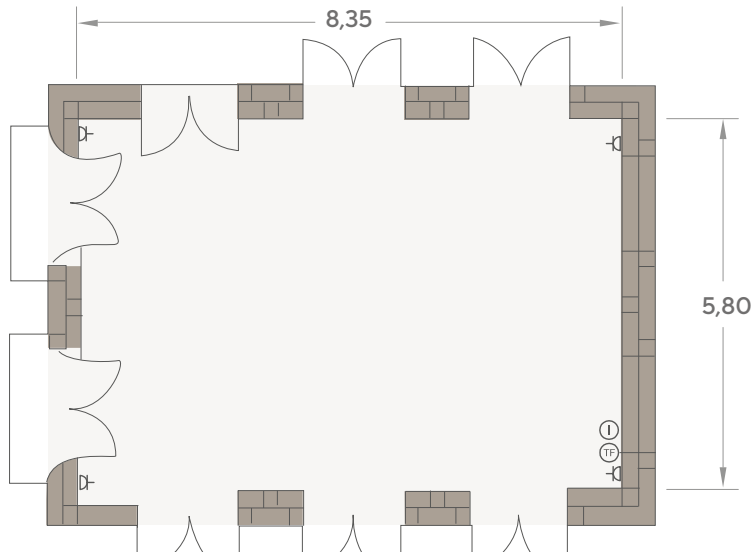

SALAS DE EXPOSICIÓN

- Pirámide I
- Pirámide II

CENTRAL

CENTRAL / Adeje

Dimensiones (metros)			Superficie
Ancho	Largo	Altura	m ² / sqm
10,17	12,12	3,50	123,69

Dimensions (feet)			Surface
Width	Length	Height	ft ²
33	39	11	1331,4

CENTRAL / Santa Cruz

Dimensiones (metros)			Superficie
Ancho	Largo	Altura	m ² / sqm
6,33	12,26	3,50	77,57

Dimensions (feet)			Surface
Width	Length	Height	ft ²
20	40	11	834,96

Capacidad / Capacity	
Teatro / Theatre	63
Escuela / Classroom	42
Banquete / Banquet	-
Cocktail	50
Forma "U" / "U" Shape	40
Imperial / Boardroom	40
Cabaret	36

Instalaciones / Facilities	
☎	Teléfono / Telephone
ⓘ	Internet
⚡	25 A - 380 V
📺	TV
⚡	A - 220 V

CENTRAL / Las Mercedes

Dimensiones (metros)			Superficie
Ancho	Largo	Altura	m ² / sqm
6,76	5,95	2,40	123,69

Dimensions (feet)			Surface
Width	Length	Height	ft ²
22	19	7	1331,4

CENTRAL / Candelaria

Dimensiones (metros)			Superficie
Ancho	Largo	Altura	m ² / sqm
5,80	8,35	3,37-5,37	48,43

Dimensions (feet)			Surface
Width	Length	Height	ft ²
19	27	11	521,30

Capacidad / Capacity		
Teatro / Theatre		30
Escuela / Classroom		20
Banquete / Banquet		-
Cocktail		30
Forma "U" / "U" Shape		20
Imperial / Boardroom		20
Cabaret		24