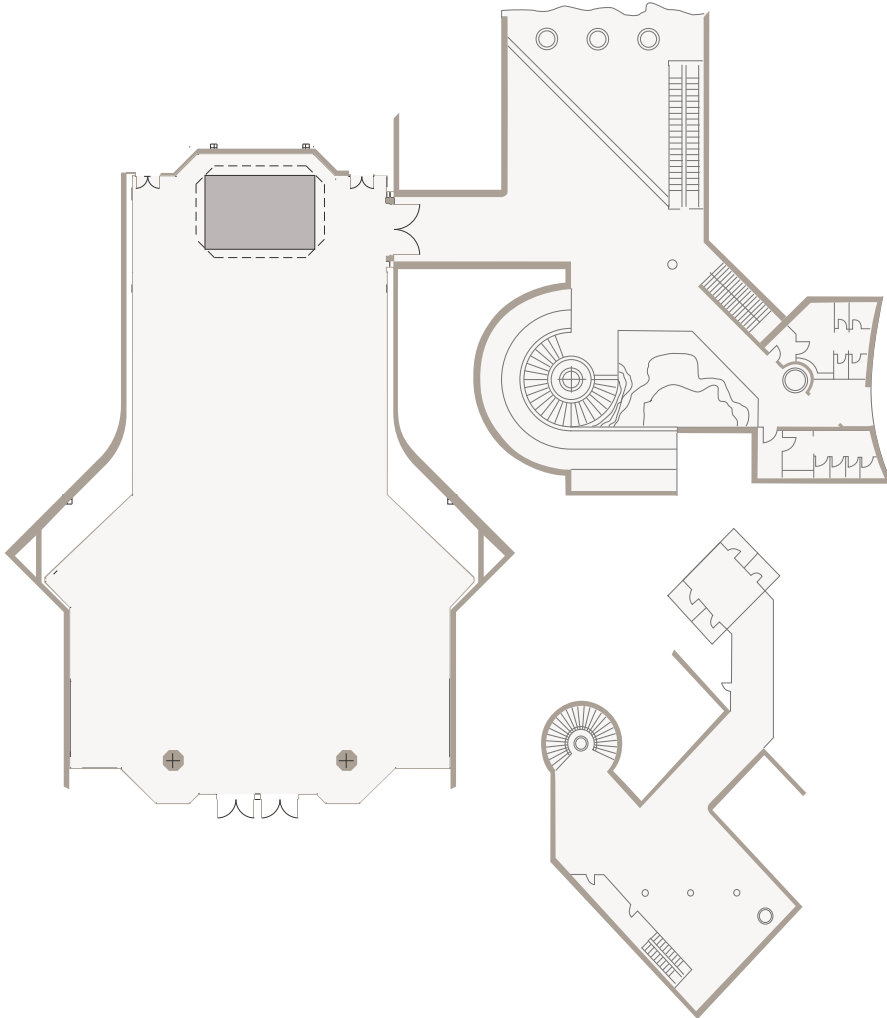

PIRÁMIDE-ROTONDA / Arona

Dimensiones (metros)			Superficie
Ancho	Largo	Altura	m ² / sqm
4,47	4,76	2,64	19,65

Dimensions (feet)			Surface
Width	Length	Height	ft ²
14	15	8	211,51

Capacidad / Capacity	
Teatro / Theatre	15
Escuela / Classroom	18
Banquete / Banquet	-
Cocktail	-
Forma "U" / "U" Shape	10
Imperial / Boardroom	10
Cabaret	6

Instalaciones / Facilities	
☎	Teléfono / Telephone
①	Internet
⚡	25 A - 380 V
📺	TV
🔌	A - 220 V

PIRÂMIDE-ROTONDA

PIRÁMIDE-ROTONDA / Europa

Dimensiones (metros)			Sup.
Ancho	Largo	Altura	m ² / sqm
22,65-13,87	33,45	4-4,6	572,2