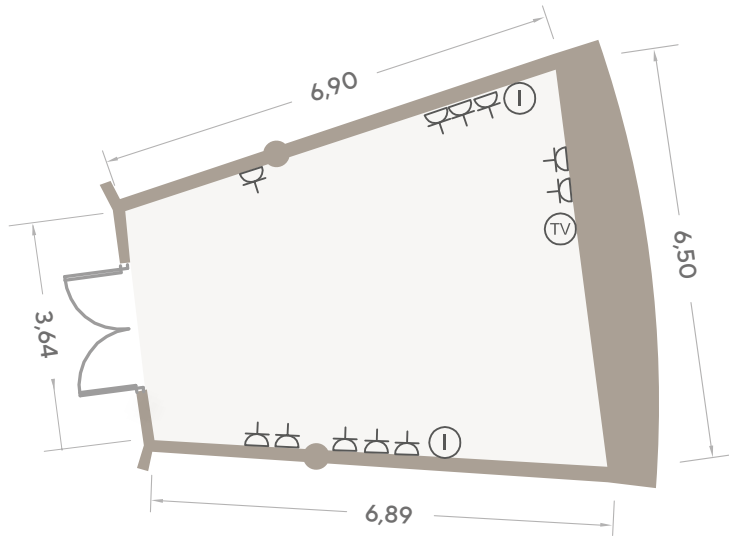

PIRÁMIDE-ROTONDA / Granadilla

Dimensiones (metros)			Superficie
Ancho	Largo	Altura	m ² / sqm
4,68/2,61	6,88	2,70	25

Dimensions (feet)			Surface
Width	Length	Height	ft ²
15	22	8	269,19

Capacidad / Capacity		
Teatro / Theatre		15
Escuela / Classroom		15
Banquete / Banquet		-
Cocktail		-
Forma "U" / "U" Shape		-
Imperial / Boardroom		15
Cabaret		12

Instalaciones / Facilities	
	Teléfono / Telephone
	Internet
	25 A - 380 V
	TV
	A - 220 V

PIRÁMIDE-ROTONDA / Anaga

Dimensiones (metros)			Superficie
Ancho	Largo	Altura	m ² / sqm
6,30/3,60	6,90	2,70	33

Dimensions (feet)			Surface
Width	Length	Height	ft ²
20	22	8	365,97

PIRÁMIDE-ROTONDA / Bajamar

Dimensiones (metros)			Superficie
Ancho	Largo	Altura	m ² / sqm
6,50-3,64	6,90	2,70	34,76

Dimensions (feet)			Surface
Width	Length	Height	ft ²
21	22	8	374,15

Capacidad / Capacity	
Teatro / Theatre	15
Escuela / Classroom	15
Banquete / Banquet	-
Cocktail	-
Forma "U" / "U" Shape	15
Imperial / Boardroom	15
Cabaret	18

PIRÁMIDE-ROTONDA / España

Dimensiones (metros)			Superficie
Ancho	Largo	Altura	m ² / sqm
22,60	33,62	3,40	696,65

Dimensions (feet)			Surface
Width	Length	Height	ft ²
74	110	11	7498,7

Capacidad / Capacity		
Teatro / Theatre		600
Escuela / Classroom		400
Banquete / Banquet		500
Cocktail		600
Forma "U" / "U" Shape		-
Imperial / Boardroom		-
Cabaret		352