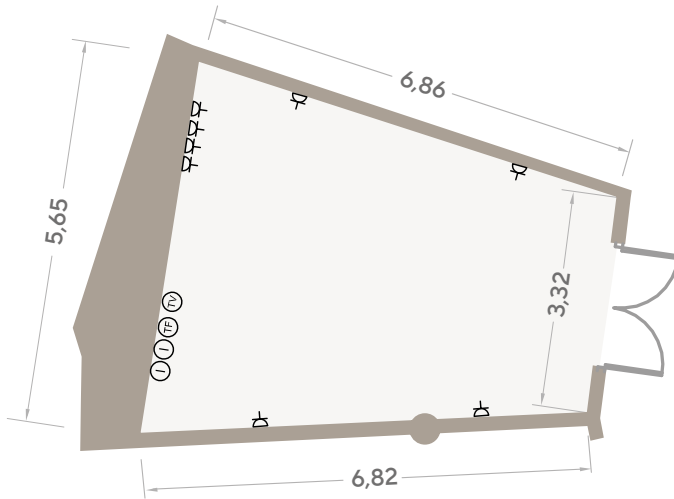

PIRÁMIDE-ROTONDA / Buenavista

Dimensiones (metros)			Superficie
Ancho	Largo	Altura	m² / sqm
5,65-3,32	6,86	2,70	30

Dimensions (feet)			Surface
Width	Length	Height	ft²
18	22	8	322,92

Capacidad / Capacity		
Teatro / Theatre		15
Escuela / Classroom		15
Banquete / Banquet		-
Cocktail		-
Forma "U" / "U" Shape		-
Imperial / Boardroom		15
Cabaret		6

Instalaciones / Facilities	
	Teléfono / Telephone
	Internet
	25 A - 380 V
	TV
	A - 220 V