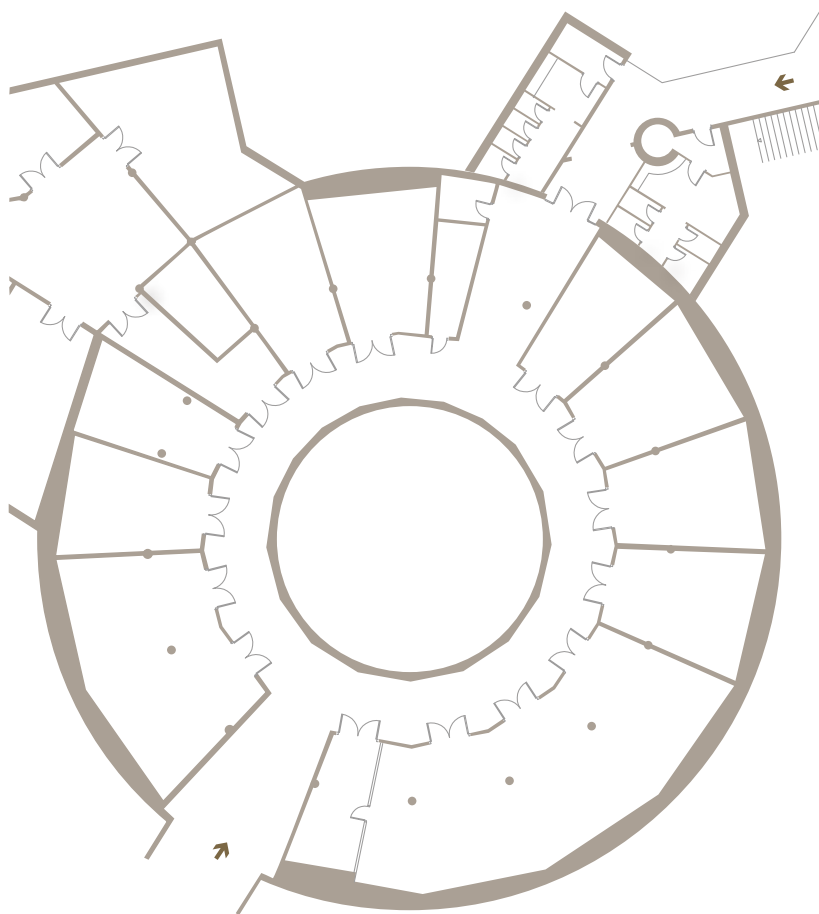

CENTRAL / Candelaria

Dimensiones (metros)			Superficie
Ancho	Largo	Altura	m ² / sqm
5,80	8,35	3,37-5,37	48,43

Dimensions (feet)			Surface
Width	Length	Height	ft ²
19	27	11	521,30

Capacidad / Capacity		
Teatro / Theatre		30
Escuela / Classroom		20
Banquete / Banquet		-
Cocktail		30
Forma "U" / "U" Shape		20
Imperial / Boardroom		20
Cabaret		24

Instalaciones / Facilities	
	Teléfono / Telephone
	Internet
	25 A - 380 V
	TV
	A - 220 V

PIRÁMIDE-ROTONDA

PIRÁMIDE-ROTONDA / Arafo

Dimensiones (metros)			Superficie
Ancho	Largo	Altura	m ² / sqm
13	7,25	2,70	71