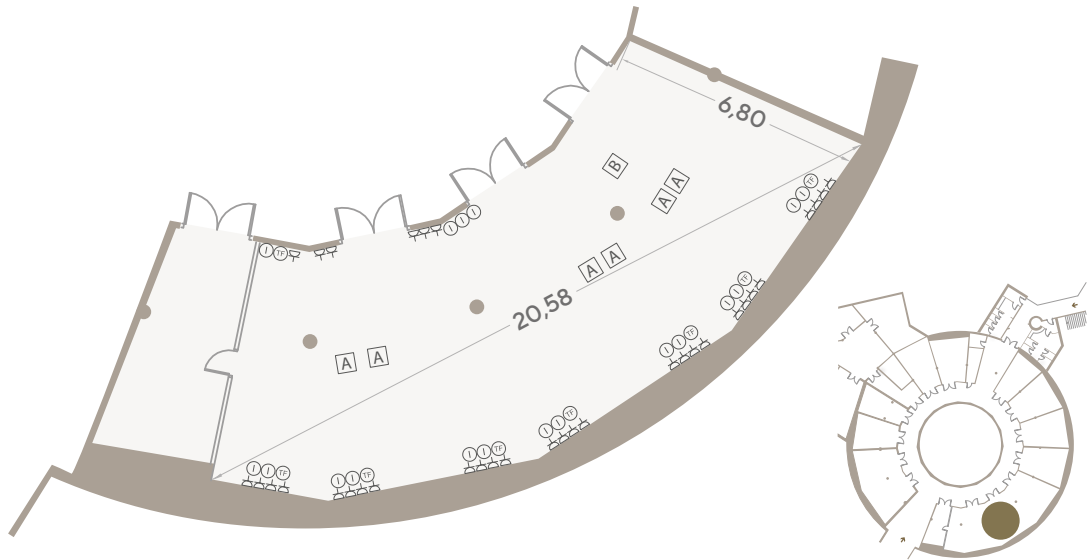

PIRÁMIDE-ROTONDA / Tacoronte

Dimensiones (metros)			Superficie
Ancho	Largo	Altura	m² / sqm
6,80	20,58	2,70	122

Dimensions (feet)			Surface
Width	Length	Height	ft²
22	67	8	1312,2

Capacidad / Capacity		
Teatro / Theatre		15
Escuela / Classroom		15
Banquete / Banquet		-
Cocktail		-
Forma "U" / "U" Shape		16
Imperial / Boardroom		15
Cabaret		30

Instalaciones / Facilities	
	Teléfono / Telephone
	Internet
	25 A - 380 V
	TV
	A - 220 V