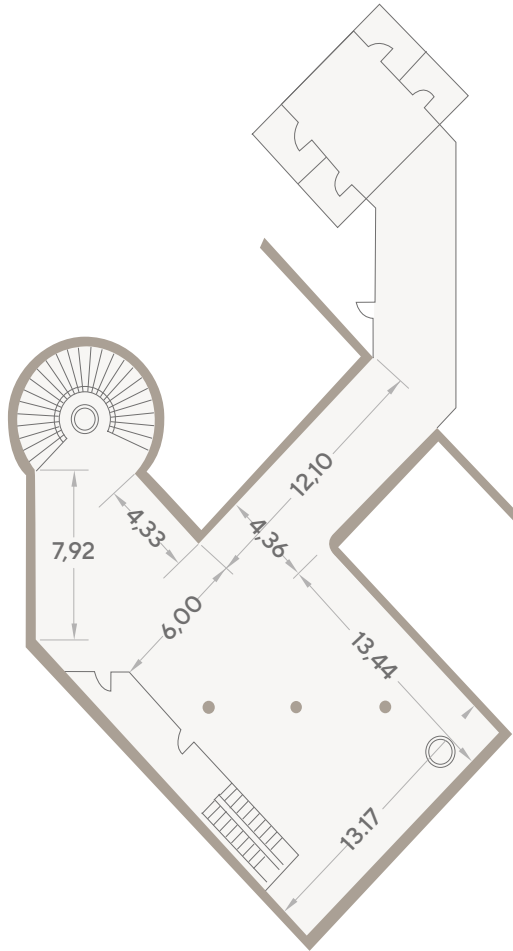

EXHIBITION AREA / Pirámide II