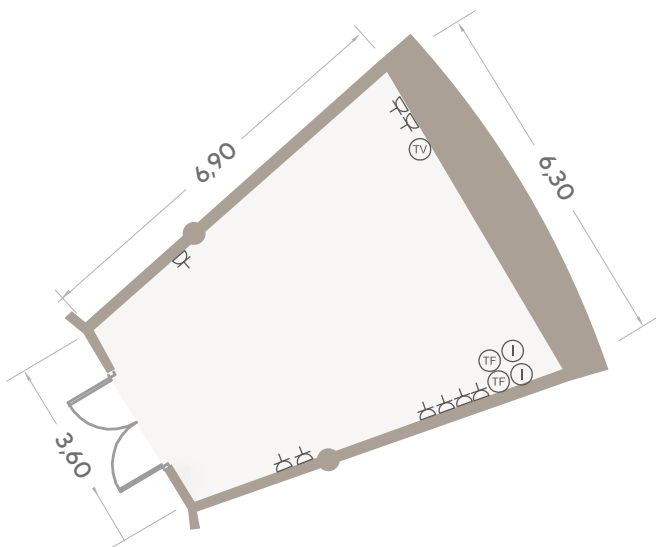

CENTRAL / Candelaria

Dimensiones (metros)			Superficie
Ancho	Largo	Altura	m ² / sqm
5,80	8,35	3,37-5,37	48,43

Dimensions (feet)			Surface
Width	Length	Height	ft ²
19	27	11	521,30

Capacidad / Capacity		
Teatro / Theatre		30
Escuela / Classroom		20
Banquete / Banquet		-
Cocktail		30
Forma "U" / "U" Shape		20
Imperial / Boardroom		20
Cabaret		24

PIRÁMIDE-ROTONDA / Granadilla

Dimensiones (metros)			Superficie
Ancho	Largo	Altura	m ² / sqm
4,68/2,61	6,88	2,70	25

Dimensions (feet)			Surface
Width	Length	Height	ft ²
15	22	8	269,19

Capacidad / Capacity		
Teatro / Theatre		15
Escuela / Classroom		15
Banquete / Banquet		-
Cocktail		-
Forma "U" / "U" Shape		-
Imperial / Boardroom		15
Cabaret		12

Instalaciones / Facilities	
	Teléfono / Telephone
	Internet
	25 A - 380 V
	TV
	A - 220 V

PIRÁMIDE-ROTONDA / Anaga

Dimensiones (metros)			Superficie
Ancho	Largo	Altura	m ² / sqm
6,30/3,60	6,90	2,70	33

Dimensions (feet)			Surface
Width	Length	Height	ft ²
20	22	8	365,97

PIRÁMIDE-ROTONDA / Bajamar

Dimensiones (metros)			Superficie
Ancho	Largo	Altura	m ² / sqm
6,50-3,64	6,90	2,70	34,76

Dimensions (feet)			Surface
Width	Length	Height	ft ²
21	22	8	374,15

Capacidad / Capacity	
Teatro / Theatre	15
Escuela / Classroom	15
Banquete / Banquet	-
Cocktail	-
Forma "U" / "U" Shape	15
Imperial / Boardroom	15
Cabaret	18