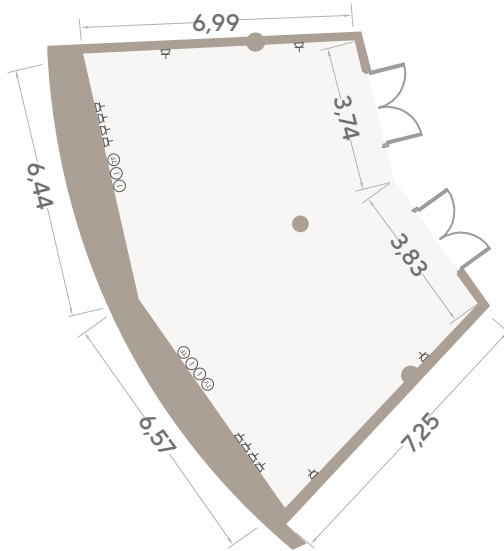

PIRÁMIDE-ROTONDA / Arafo

Dimensiones (metros)			Superficie
Ancho	Largo	Altura	m² / sqm
13	7,25	2,70	71

Dimensions (feet)			Surface
Width	Length	Height	ft²
42	23	8	764,24

Capacidad / Capacity		
Teatro / Theatre		15
Escuela / Classroom		15
Banquete / Banquet		-
Cocktail		-
Forma "U" / "U" Shape		15
Imperial / Boardroom		15
Cabaret		24

Instalaciones / Facilities	
	Teléfono / Telephone
	Internet
	25 A - 380 V
	TV
	A - 220 V