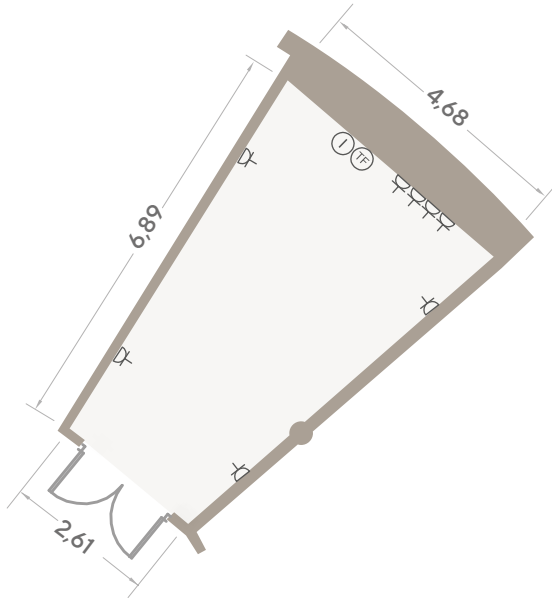

CENTRAL / Candelaria

Dimensiones (metros)			Superficie
Ancho	Largo	Altura	m ² / sqm
5,80	8,35	3,37-5,37	48,43

Dimensions (feet)			Surface
Width	Length	Height	ft ²
19	27	11	521,30

Capacidad / Capacity		
Teatro / Theatre		30
Escuela / Classroom		20
Banquete / Banquet		-
Cocktail		30
Forma "U" / "U" Shape		20
Imperial / Boardroom		20
Cabaret		24

Dimensions (feet)			Surface
Width	Length	Height	ft ²
18	23	8	333,68

Capacidad / Capacity		
Teatro / Theatre		15
Escuela / Classroom		15
Banquete / Banquet		-
Cocktail		-
Forma "U" / "U" Shape		15
Imperial / Boardroom		15
Cabaret		18

Instalaciones / Facilities	
	Teléfono / Telephone
	Internet
	25 A - 380 V
	TV
	A - 220 V

PIRÁMIDE-ROTONDA / Chasna

Dimensiones (metros)			Superficie
Ancho	Largo	Altura	m ² / sqm
6,25-3,57	7,17	2,70	34

Dimensions (feet)			Surface
Width	Length	Height	ft ²
20	23	8	365,97

PIRÁMIDE-ROTONDA / Granadilla

Dimensiones (metros)			Superficie
Ancho	Largo	Altura	m ² / sqm
4,68/2,61	6,88	2,70	25

Dimensions (feet)			Surface
Width	Length	Height	ft ²
15	22	8	269,19

Capacidad / Capacity		
Teatro / Theatre		15
Escuela / Classroom		15
Banquete / Banquet		-
Cocktail		-
Forma "U" / "U" Shape		-
Imperial / Boardroom		15
Cabaret		12