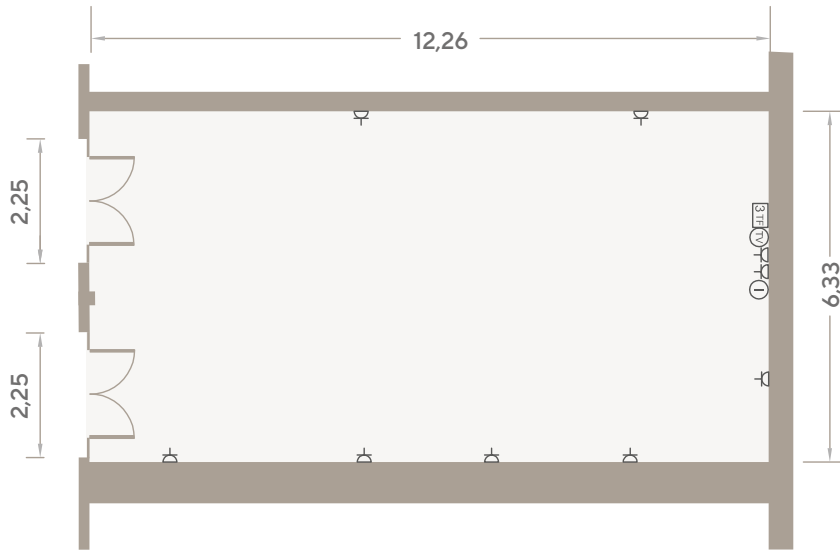

SALAS DE EXPOSICIÓN

- Pirámide I
- Pirámide II

CENTRAL

CENTRAL / Adeje

Dimensiones (metros)			Superficie
Ancho	Largo	Altura	m ² / sqm
10,17	12,12	3,50	123,69

Dimensions (feet)			Surface
Width	Length	Height	ft ²
33	39	11	1331,4

CENTRAL / Santa Cruz

Dimensiones (metros)			Superficie
Ancho	Largo	Altura	m ² / sqm
6,33	12,26	3,50	77,57

Dimensions (feet)			Surface
Width	Length	Height	ft ²
20	40	11	834,96

Capacidad / Capacity	
Teatro / Theatre	63
Escuela / Classroom	42
Banquete / Banquet	-
Cocktail	50
Forma "U" / "U" Shape	40
Imperial / Boardroom	40
Cabaret	36

Instalaciones / Facilities	
☎	Teléfono / Telephone
ⓘ	Internet
⚡	25 A - 380 V
📺	TV
⚡	A - 220 V

CENTRAL / Las Mercedes

Dimensiones (metros)			Superficie
Ancho	Largo	Altura	m ² / sqm
6,76	5,95	2,40	123,69

Dimensions (feet)			Surface
Width	Length	Height	ft ²
22	19	7	1331,4

CENTRAL / Candelaria

Dimensiones (metros)			Superficie
Ancho	Largo	Altura	m ² / sqm
5,80	8,35	3,37-5,37	48,43

Dimensions (feet)			Surface
Width	Length	Height	ft ²
19	27	11	521,30

Capacidad / Capacity		
Teatro / Theatre		30
Escuela / Classroom		20
Banquete / Banquet		-
Cocktail		30
Forma "U" / "U" Shape		20
Imperial / Boardroom		20
Cabaret		24