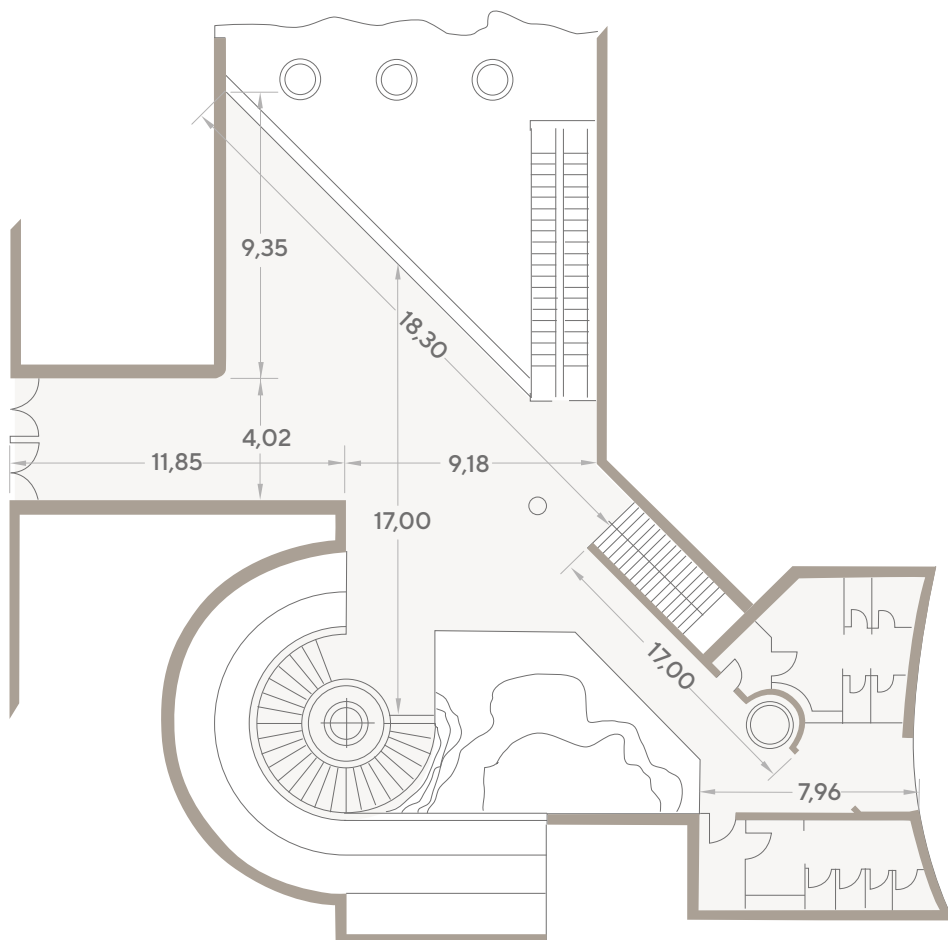

EXHIBITION AREA / Pirámide I