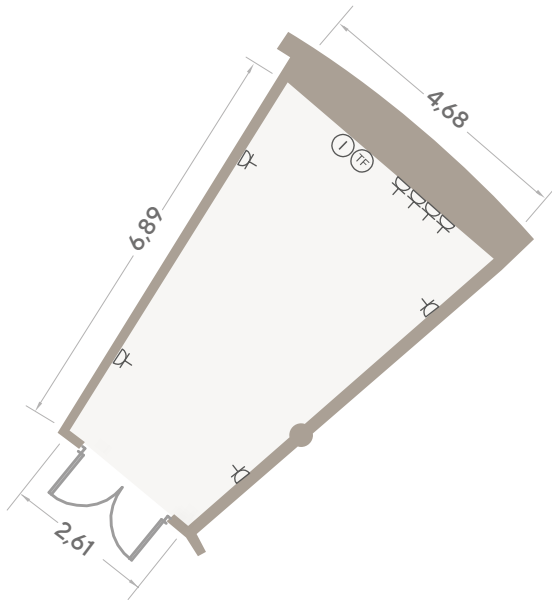

CENTRAL / Candelaria

Dimensiones (metros)			Superficie
Ancho	Largo	Altura	m ² / sqm
5,80	8,35	3,37-5,37	48,43

Dimensions (feet)			Surface
Width	Length	Height	ft ²
19	27	11	521,30

Capacidad / Capacity		
Teatro / Theatre		30
Escuela / Classroom		20
Banquete / Banquet		-
Cocktail		30
Forma "U" / "U" Shape		20
Imperial / Boardroom		20
Cabaret		24

Dimensions (feet)			Surface
Width	Length	Height	ft ²
18	23	8	333,68

Capacidad / Capacity		
Teatro / Theatre		15
Escuela / Classroom		15
Banquete / Banquet		-
Cocktail		-
Forma "U" / "U" Shape		15
Imperial / Boardroom		15
Cabaret		18

Instalaciones / Facilities	
	Teléfono / Telephone
	Internet
	25 A - 380 V
	TV
	A - 220 V

PIRÁMIDE-ROTONDA / Chasna

Dimensiones (metros)			Superficie
Ancho	Largo	Altura	m ² / sqm
6,25-3,57	7,17	2,70	34

Dimensions (feet)			Surface
Width	Length	Height	ft ²
20	23	8	365,97

PIRÁMIDE-ROTONDA / Granadilla

Dimensiones (metros)			Superficie
Ancho	Largo	Altura	m ² / sqm
4,68/2,61	6,88	2,70	25

Dimensions (feet)			Surface
Width	Length	Height	ft ²
15	22	8	269,19

Capacidad / Capacity		
Teatro / Theatre		15
Escuela / Classroom		15
Banquete / Banquet		-
Cocktail		-
Forma "U" / "U" Shape		-
Imperial / Boardroom		15
Cabaret		12