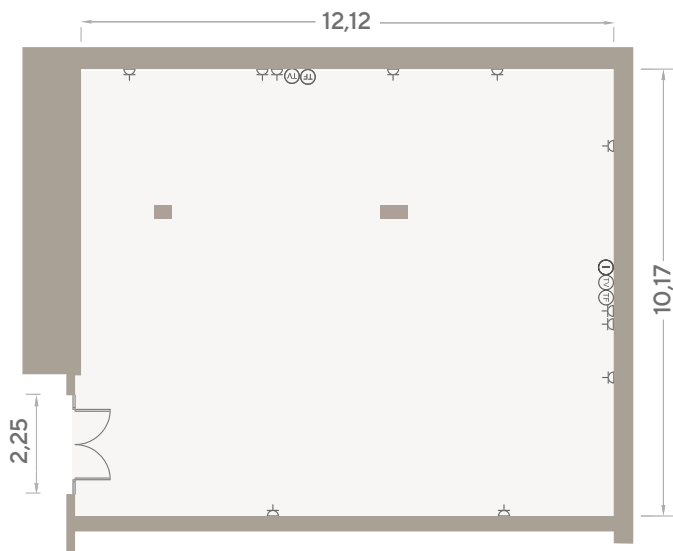

SALAS DE EXPOSICIÓN

- Pirámide I
- Pirámide II

CENTRAL

CENTRAL / Adeje

Dimensiones (metros)			Superficie
Ancho	Largo	Altura	m ² / sqm
10,17	12,12	3,50	123,69

Dimensions (feet)			Surface
Width	Length	Height	ft ²
33	39	11	1331,4

CENTRAL / Santa Cruz

Dimensiones (metros)			Superficie
Ancho	Largo	Altura	m ² / sqm
6,33	12,26	3,50	77,57

Dimensions (feet)			Surface
Width	Length	Height	ft ²
20	40	11	834,96

Capacidad / Capacity	
Teatro / Theatre	63
Escuela / Classroom	42
Banquete / Banquet	-
Cocktail	50
Forma "U" / "U" Shape	40
Imperial / Boardroom	40
Cabaret	36

CENTRAL / Candelaria

Dimensiones (metros)			Superficie
Ancho	Largo	Altura	m ² / sqm
5,80	8,35	3,37-5,37	48,43

Dimensions (feet)			Surface
Width	Length	Height	ft ²
19	27	11	521,30

Capacidad / Capacity		
Teatro / Theatre		30
Escuela / Classroom		20
Banquete / Banquet		-
Cocktail		30
Forma "U" / "U" Shape		20
Imperial / Boardroom		20
Cabaret		24

PIRÁMIDE-ROTONDA / Bajamar

Dimensiones (metros)			Superficie
Ancho	Largo	Altura	m ² / sqm
6,50-3,64	6,90	2,70	34,76

Dimensions (feet)			Surface
Width	Length	Height	ft ²
21	22	8	374,15

Capacidad / Capacity	
Teatro / Theatre	15
Escuela / Classroom	15
Banquete / Banquet	-
Cocktail	-
Forma "U" / "U" Shape	15
Imperial / Boardroom	15
Cabaret	18