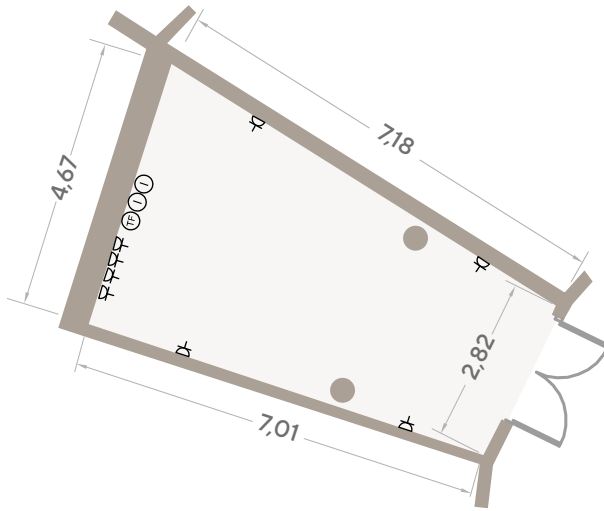

PIRÁMIDE-ROTONDA / La Guancha

Dimensiones (metros)			Superficie
Ancho	Largo	Altura	m² / sqm
4,67-2,84	7,18	2,70	27

Dimensions (feet)			Surface
Width	Length	Height	ft²
15	23	8	290,63

Capacidad / Capacity		
Teatro / Theatre		15
Escuela / Classroom		15
Banquete / Banquet		-
Cocktail		-
Forma "U" / "U" Shape		15
Imperial / Boardroom		15
Cabaret		6

Instalaciones / Facilities	
	Teléfono / Telephone
	Internet
	25 A - 380 V
	TV
	A - 220 V