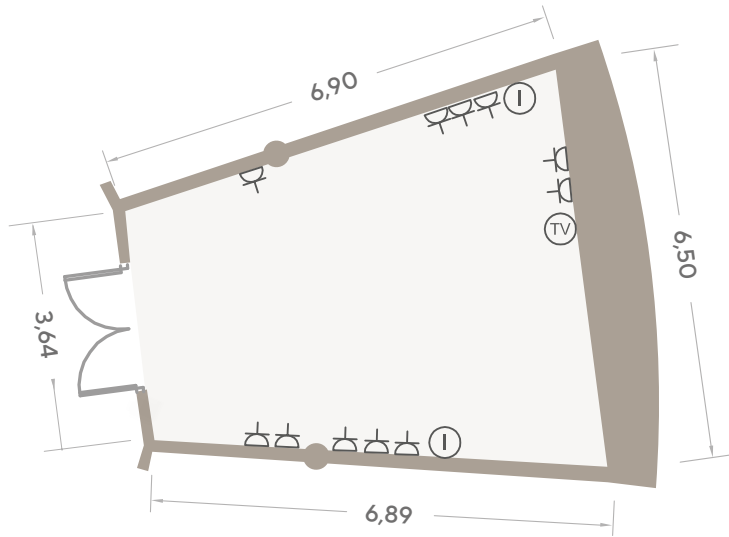

PIRÁMIDE-ROTONDA / Granadilla

Dimensiones (metros)			Superficie
Ancho	Largo	Altura	m ² / sqm
4,68/2,61	6,88	2,70	25

Dimensions (feet)			Surface
Width	Length	Height	ft ²
15	22	8	269,19

Capacidad / Capacity		
Teatro / Theatre		15
Escuela / Classroom		15
Banquete / Banquet		-
Cocktail		-
Forma "U" / "U" Shape		-
Imperial / Boardroom		15
Cabaret		12

Instalaciones / Facilities	
	Teléfono / Telephone
	Internet
	25 A - 380 V
	TV
	A - 220 V

PIRÁMIDE-ROTONDA / Anaga

Dimensiones (metros)			Superficie
Ancho	Largo	Altura	m ² / sqm
6,30/3,60	6,90	2,70	33

Dimensions (feet)			Surface
Width	Length	Height	ft ²
20	22	8	365,97

PIRÁMIDE-ROTONDA / Bajamar

Dimensiones (metros)			Superficie
Ancho	Largo	Altura	m ² / sqm
6,50-3,64	6,90	2,70	34,76

Dimensions (feet)			Surface
Width	Length	Height	ft ²
21	22	8	374,15

Capacidad / Capacity	
Teatro / Theatre	15
Escuela / Classroom	15
Banquete / Banquet	-
Cocktail	-
Forma "U" / "U" Shape	15
Imperial / Boardroom	15
Cabaret	18

PIRÁMIDE-ROTONDA / España

Dimensiones (metros)			Superficie
Ancho	Largo	Altura	m ² / sqm
22,60	33,62	3,40	696,65

Dimensions (feet)			Surface
Width	Length	Height	ft ²
74	110	11	7498,7

Capacidad / Capacity		
Teatro / Theatre		600
Escuela / Classroom		400
Banquete / Banquet		500
Cocktail		600
Forma "U" / "U" Shape		-
Imperial / Boardroom		-
Cabaret		352