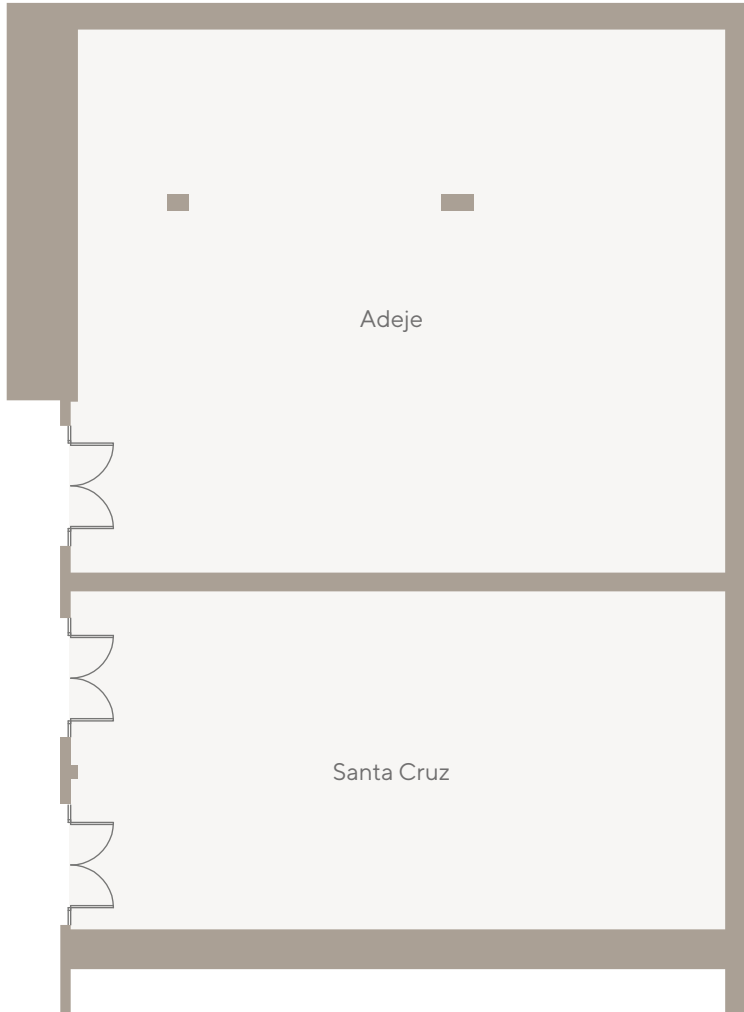

SALAS DE EXPOSICIÓN

- Pirámide I
- Pirámide II

CENTRAL

CENTRAL / Adeje

Dimensiones (metros)			Superficie
Ancho	Largo	Altura	m ² / sqm
10,17	12,12	3,50	123,69

Dimensions (feet)			Surface
Width	Length	Height	ft ²
33	39	11	1331,4