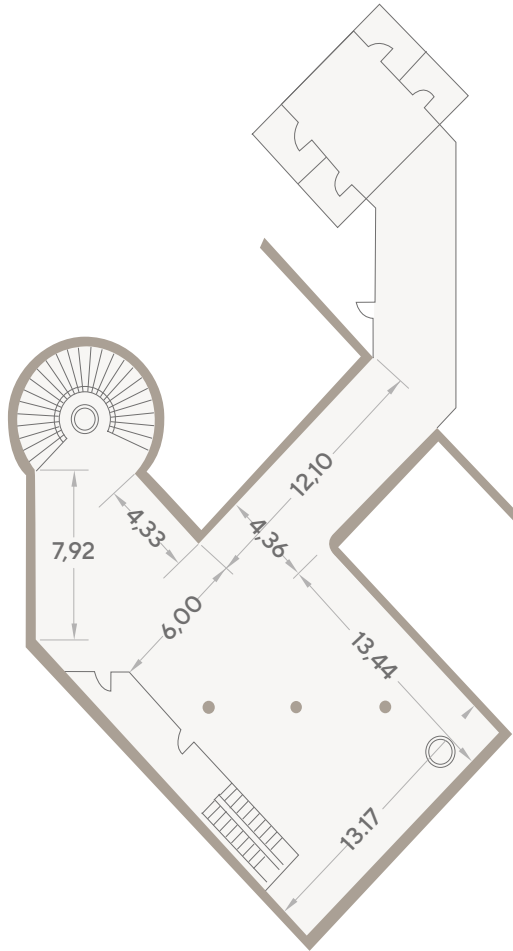

EXHIBITION AREA / Pirámide II