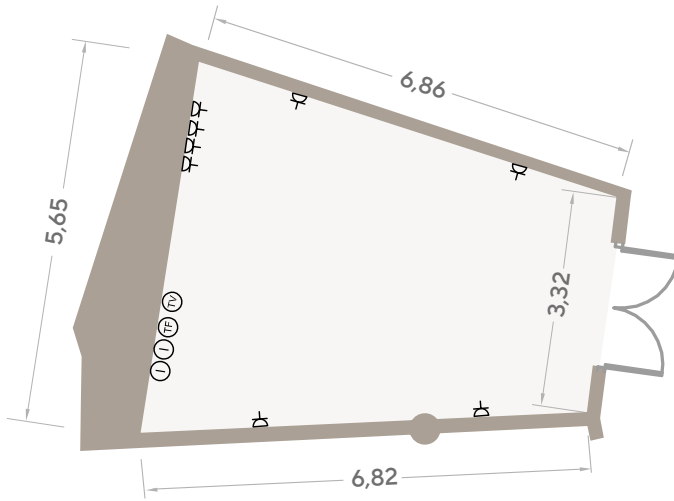

PIRÁMIDE-ROTONDA / Buenavista

Dimensiones (metros)			Superficie
Ancho	Largo	Altura	m² / sqm
5,65-3,32	6,86	2,70	30

Dimensions (feet)			Surface
Width	Length	Height	ft²
18	22	8	322,92

Capacidad / Capacity		
Teatro / Theatre		15
Escuela / Classroom		15
Banquete / Banquet		-
Cocktail		-
Forma "U" / "U" Shape		-
Imperial / Boardroom		15
Cabaret		6

Instalaciones / Facilities	
	Teléfono / Telephone
	Internet
	25 A - 380 V
	TV
	A - 220 V