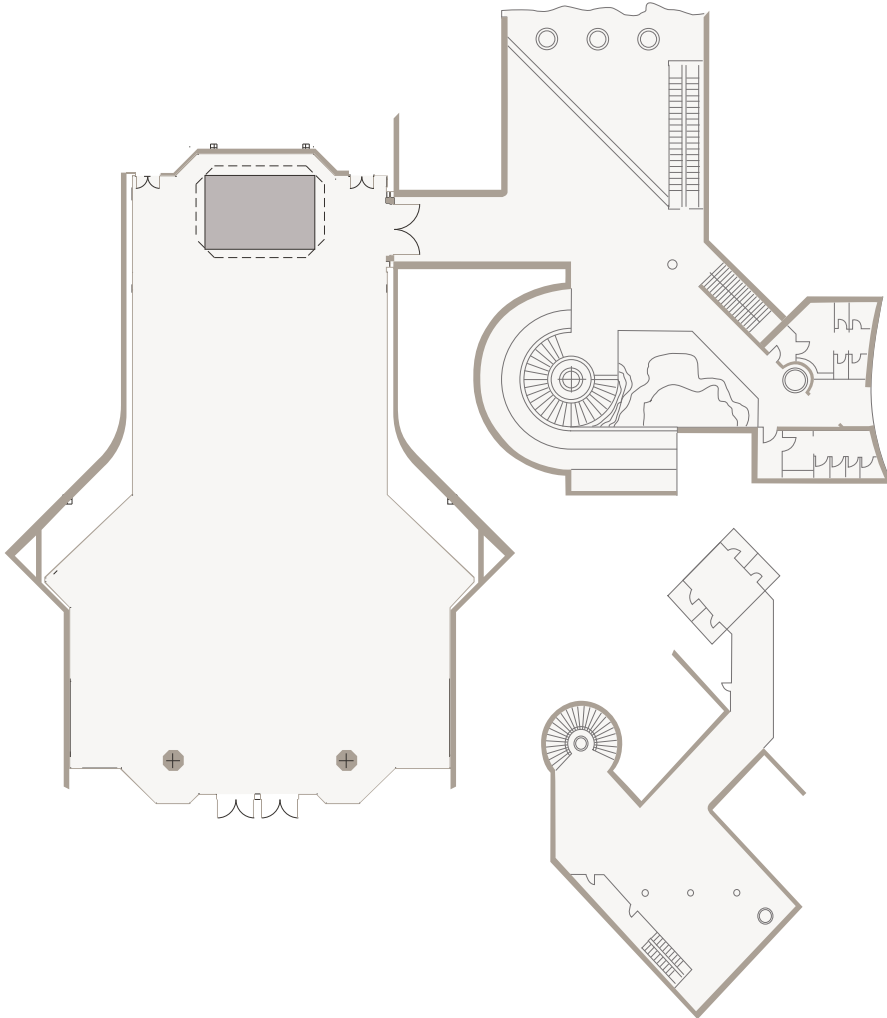

PIRÁMIDE-ROTONDA / Arona

Dimensiones (metros)			Superficie
Ancho	Largo	Altura	m ² / sqm
4,47	4,76	2,64	19,65

Dimensions (feet)			Surface
Width	Length	Height	ft ²
14	15	8	211,51

Capacidad / Capacity		
Teatro / Theatre		15
Escuela / Classroom		18
Banquete / Banquet		-
Cocktail		-
Forma "U" / "U" Shape		10
Imperial / Boardroom		10
Cabaret		6

Instalaciones / Facilities	
	Teléfono / Telephone
	Internet
	25 A - 380 V
	TV
	A - 220 V

PIRÂMIDE-ROTONDA

PIRÁMIDE-ROTONDA / Europa

Dimensiones (metros)

Sup.

Ancho	Largo	Altura	m ² / sqm
22,65-13,87	33,45	4-4,6	572,2