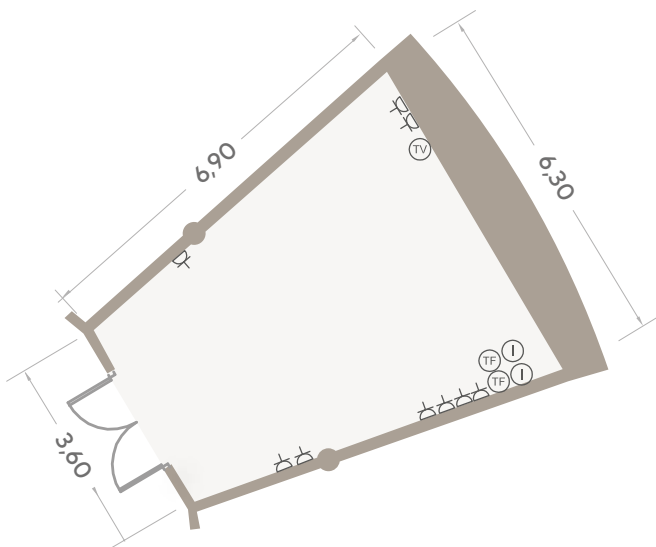

CENTRAL / Candelaria

Dimensiones (metros)			Superficie
Ancho	Largo	Altura	m ² / sqm
5,80	8,35	3,37-5,37	48,43

Dimensions (feet)			Surface
Width	Length	Height	ft ²
19	27	11	521,30

Capacidad / Capacity		
Teatro / Theatre		30
Escuela / Classroom		20
Banquete / Banquet		-
Cocktail		30
Forma "U" / "U" Shape		20
Imperial / Boardroom		20
Cabaret		24

PIRÁMIDE-ROTONDA / Granadilla

Dimensiones (metros)			Superficie
Ancho	Largo	Altura	m ² / sqm
4,68/2,61	6,88	2,70	25

Dimensions (feet)			Surface
Width	Length	Height	ft ²
15	22	8	269,19

Capacidad / Capacity		
Teatro / Theatre		15
Escuela / Classroom		15
Banquete / Banquet		-
Cocktail		-
Forma "U" / "U" Shape		-
Imperial / Boardroom		15
Cabaret		12

Instalaciones / Facilities	
	Teléfono / Telephone
	Internet
	25 A - 380 V
	TV
	A - 220 V

PIRÁMIDE-ROTONDA / Anaga

Dimensiones (metros)			Superficie
Ancho	Largo	Altura	m ² / sqm
6,30/3,60	6,90	2,70	33

Dimensions (feet)			Surface
Width	Length	Height	ft ²
20	22	8	365,97

PIRÁMIDE-ROTONDA / Bajamar

Dimensiones (metros)			Superficie
Ancho	Largo	Altura	m ² / sqm
6,50-3,64	6,90	2,70	34,76

Dimensions (feet)			Surface
Width	Length	Height	ft ²
21	22	8	374,15

Capacidad / Capacity	
Teatro / Theatre	15
Escuela / Classroom	15
Banquete / Banquet	-
Cocktail	-
Forma "U" / "U" Shape	15
Imperial / Boardroom	15
Cabaret	18