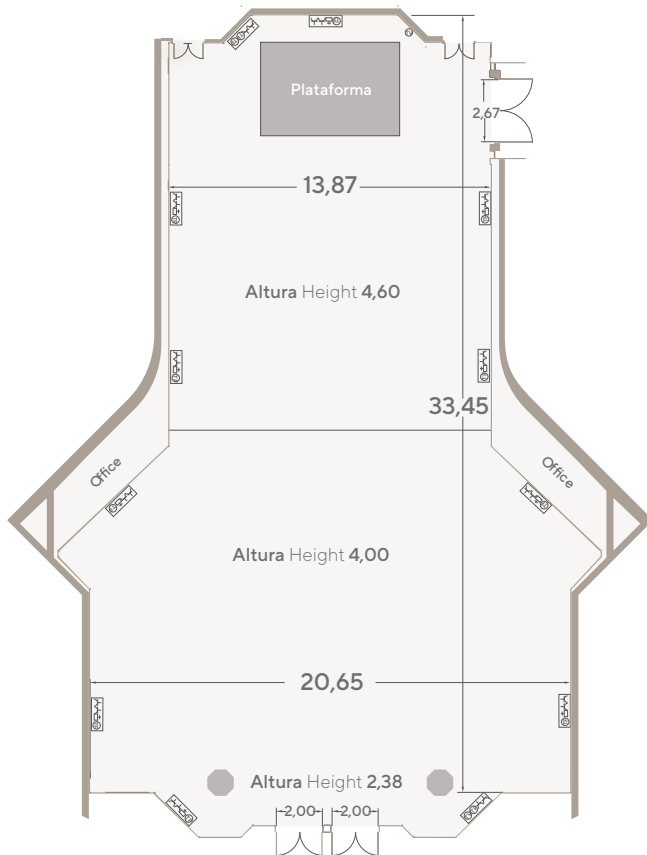

PIRÁMIDE-ROTONDA / Europa

Dimensiones (metros)

Sup.

Ancho	Largo	Altura	m² / sqm
22,65-13,87	33,45	4-4,6	572,2

Dimensions (feet)

Sur.

Width	Length	Height	ft²
67	109	13	6159,1

Capacidad / Capacity

Teatro / Theatre		600
Escuela / Classroom		380
Banquete / Banquet		350
Cocktail		600
Forma "U" / "U" Shape		-
Imperial / Boardroom		-
Cabaret		210

Instalaciones / Facilities

	Teléfono / Telephone
	Internet
	25 A - 380 V
	TV
	A - 220 V