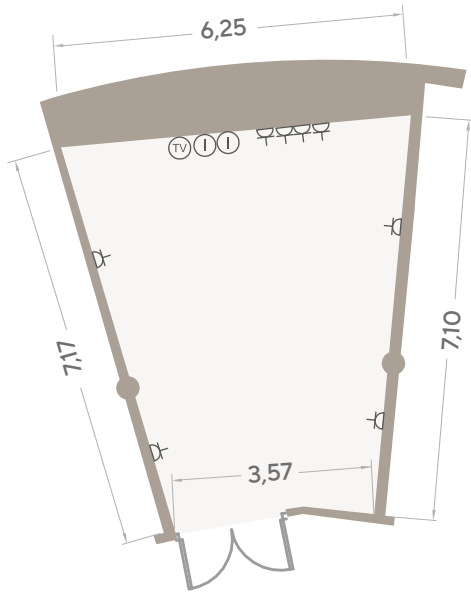

PIRÁMIDE-ROTONDA / Chasna

Dimensiones (metros)			Superficie
Ancho	Largo	Altura	m² / sqm
6,25-3,57	7,17	2,70	34

Dimensions (feet)			Surface
Width	Length	Height	ft²
20	23	8	365,97

Capacidad / Capacity	
Teatro / Theatre	15
Escuela / Classroom	15
Banquete / Banquet	-
Cocktail	-
Forma "U" / "U" Shape	15
Imperial / Boardroom	15
Cabaret	18

Instalaciones / Facilities	
☎	Teléfono / Telephone
①	Internet
⚡	25 A - 380 V
📺	TV
⚡	A - 220 V