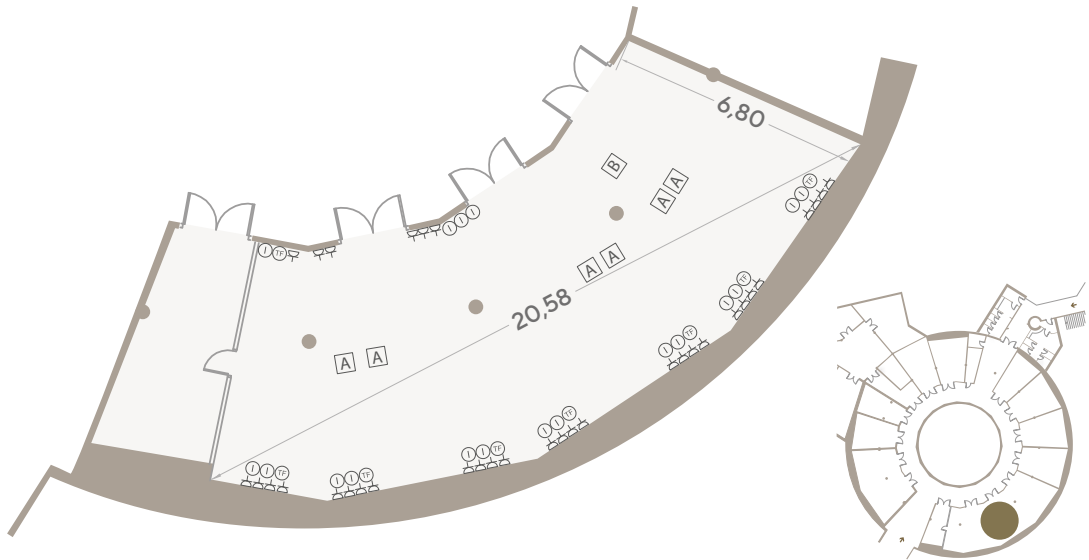

PIRÁMIDE-ROTONDA / Tacoronte

Dimensiones (metros)			Superficie
Ancho	Largo	Altura	m² / sqm
6,80	20,58	2,70	122

Dimensions (feet)			Surface
Width	Length	Height	ft²
22	67	8	1312,2

Capacidad / Capacity		
Teatro / Theatre		15
Escuela / Classroom		15
Banquete / Banquet		-
Cocktail		-
Forma "U" / "U" Shape		16
Imperial / Boardroom		15
Cabaret		30

Instalaciones / Facilities	
	Teléfono / Telephone
	Internet
	25 A - 380 V
	TV
	A - 220 V