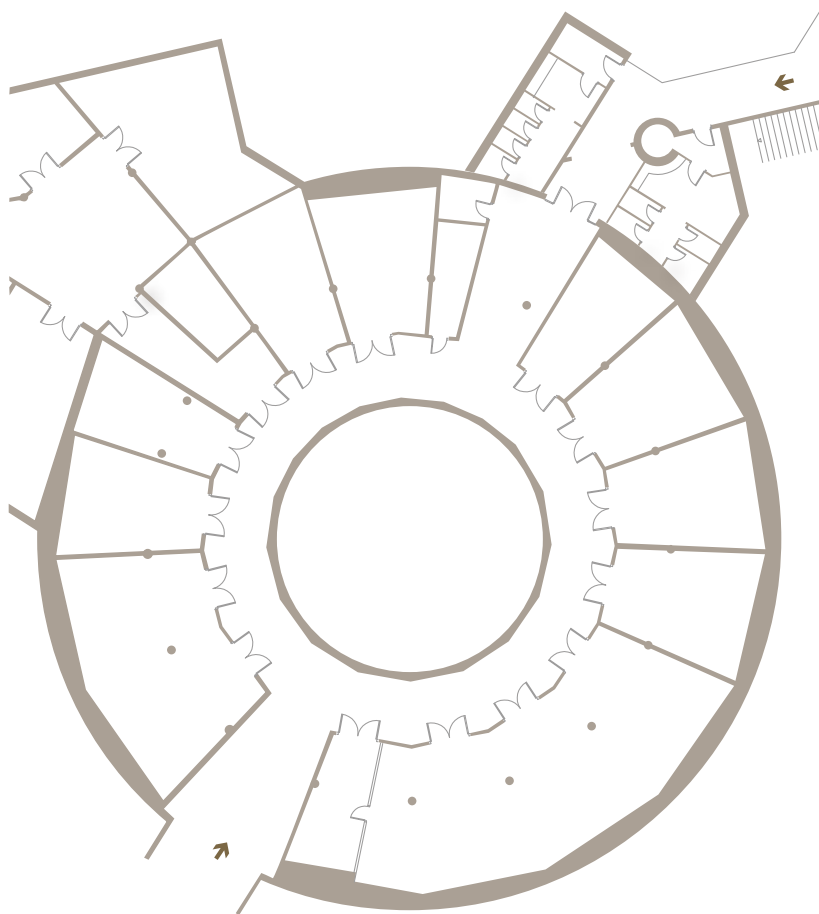

CENTRAL / Candelaria

Dimensiones (metros)			Superficie
Ancho	Largo	Altura	m ² / sqm
5,80	8,35	3,37-5,37	48,43

Dimensions (feet)			Surface
Width	Length	Height	ft ²
19	27	11	521,30

Capacidad / Capacity		
Teatro / Theatre		30
Escuela / Classroom		20
Banquete / Banquet		-
Cocktail		30
Forma "U" / "U" Shape		20
Imperial / Boardroom		20
Cabaret		24

Instalaciones / Facilities	
	Teléfono / Telephone
	Internet
	25 A - 380 V
	TV
	A - 220 V

PIRÁMIDE-ROTONDA

PIRÁMIDE-ROTONDA / Arafo

Dimensiones (metros)			Superficie
Ancho	Largo	Altura	m ² / sqm
13	7,25	2,70	71