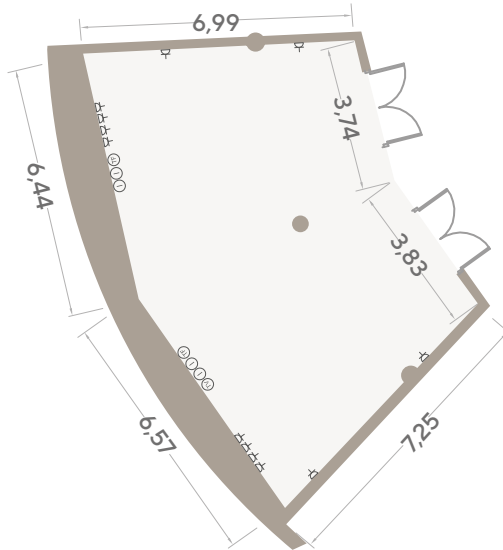

PIRÁMIDE-ROTONDA / Arafo

Dimensiones (metros)			Superficie
Ancho	Largo	Altura	m² / sqm
13	7,25	2,70	71

Dimensions (feet)			Surface
Width	Length	Height	ft²
42	23	8	764,24

Capacidad / Capacity		
Teatro / Theatre		15
Escuela / Classroom		15
Banquete / Banquet		-
Cocktail		-
Forma "U" / "U" Shape		15
Imperial / Boardroom		15
Cabaret		24

Instalaciones / Facilities	
	Teléfono / Telephone
	Internet
	25 A - 380 V
	TV
	A - 220 V