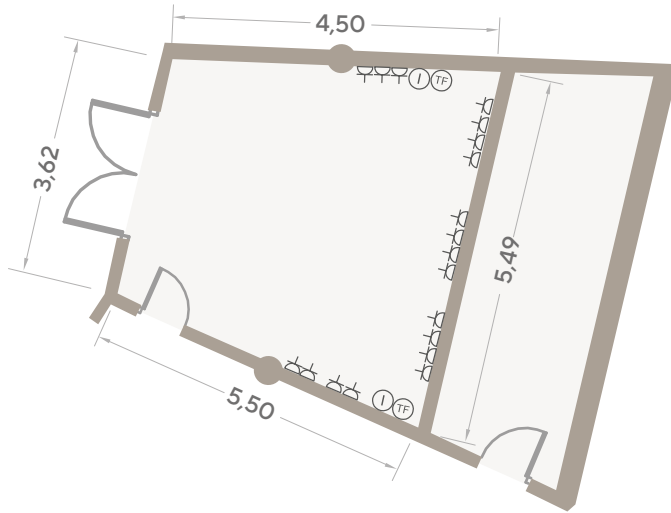

PIRÁMIDE-ROTONDA / Granadilla

Dimensiones (metros)			Superficie
Ancho	Largo	Altura	m ² / sqm
4,68/2,61	6,88	2,70	25

Dimensions (feet)			Surface
Width	Length	Height	ft ²
15	22	8	269,19

Capacidad / Capacity		
Teatro / Theatre		15
Escuela / Classroom		15
Banquete / Banquet		-
Cocktail		-
Forma "U" / "U" Shape		-
Imperial / Boardroom		15
Cabaret		12

PIRÁMIDE-ROTONDA / Bajamar

Dimensiones (metros)			Superficie
Ancho	Largo	Altura	m ² / sqm
6,50-3,64	6,90	2,70	34,76

Dimensions (feet)			Surface
Width	Length	Height	ft ²
21	22	8	374,15

Capacidad / Capacity	
Teatro / Theatre	15
Escuela / Classroom	15
Banquete / Banquet	-
Cocktail	-
Forma "U" / "U" Shape	15
Imperial / Boardroom	15
Cabaret	18

Instalaciones / Facilities	
☎	Teléfono / Telephone
①	Internet
⚡	25 A - 380 V
📺	TV
⚡	A - 220 V

PIRÁMIDE-ROTONDA / Güímar

Dimensiones (metros)			Superficie
Ancho	Largo	Altura	m ² / sqm
5,49-3,62	5-4,5	2,70	22,36