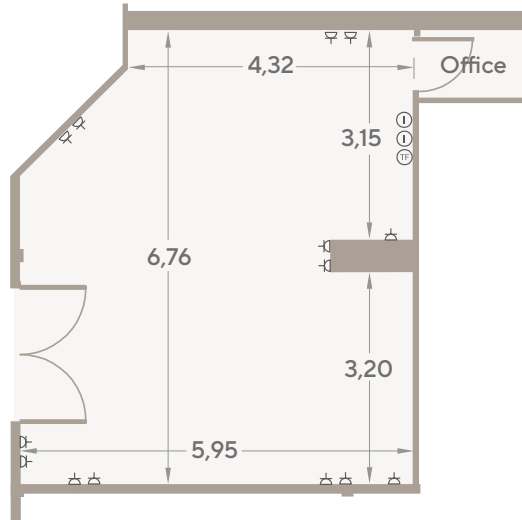

SALAS DE EXPOSICIÓN

- Pirámide I
- Pirámide II

CENTRAL

CENTRAL / Adeje

Dimensiones (metros)			Superficie
Ancho	Largo	Altura	m ² / sqm
10,17	12,12	3,50	123,69

Dimensions (feet)			Surface
Width	Length	Height	ft ²
33	39	11	1331,4

CENTRAL / Santa Cruz

Dimensiones (metros)			Superficie
Ancho	Largo	Altura	m ² / sqm
6,33	12,26	3,50	77,57

Dimensions (feet)			Surface
Width	Length	Height	ft ²
20	40	11	834,96

Capacidad / Capacity	
Teatro / Theatre	63
Escuela / Classroom	42
Banquete / Banquet	-
Cocktail	50
Forma "U" / "U" Shape	40
Imperial / Boardroom	40
Cabaret	36

Instalaciones / Facilities	
☎	Teléfono / Telephone
①	Internet
⚡	25 A - 380 V
📺	TV
🔌	A - 220 V

CENTRAL / Las Mercedes

Dimensiones (metros)			Superficie
Ancho	Largo	Altura	m ² / sqm
6,76	5,95	2,40	123,69

Dimensions (feet)			Surface
Width	Length	Height	ft ²
22	19	7	1331,4

CENTRAL / Candelaria

Dimensiones (metros)			Superficie
Ancho	Largo	Altura	m ² / sqm
5,80	8,35	3,37-5,37	48,43

Dimensions (feet)			Surface
Width	Length	Height	ft ²
19	27	11	521,30

Capacidad / Capacity		
Teatro / Theatre		30
Escuela / Classroom		20
Banquete / Banquet		-
Cocktail		30
Forma "U" / "U" Shape		20
Imperial / Boardroom		20
Cabaret		24