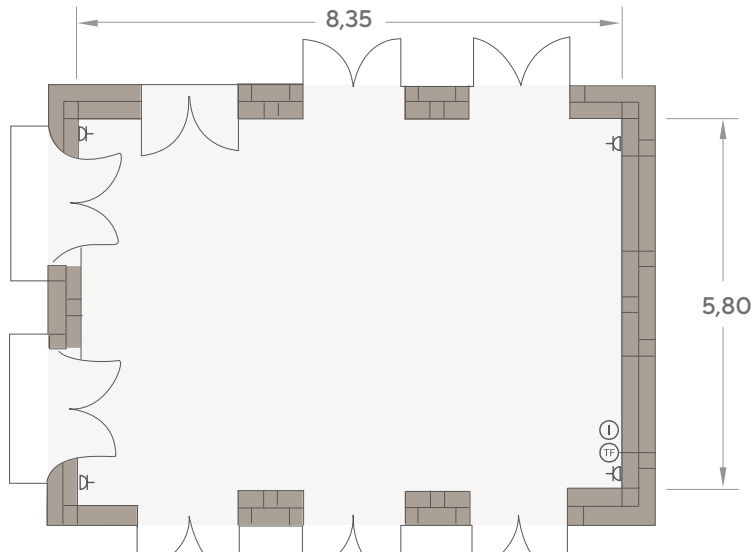

SALAS DE EXPOSICIÓN

- Pirámide I
- Pirámide II

CENTRAL

CENTRAL / Adeje

Dimensiones (metros)			Superficie
Ancho	Largo	Altura	m ² / sqm
10,17	12,12	3,50	123,69

Dimensions (feet)			Surface
Width	Length	Height	ft ²
33	39	11	1331,4

CENTRAL / Santa Cruz

Dimensiones (metros)			Superficie
Ancho	Largo	Altura	m ² / sqm
6,33	12,26	3,50	77,57

Dimensions (feet)			Surface
Width	Length	Height	ft ²
20	40	11	834,96

Capacidad / Capacity	
Teatro / Theatre	63
Escuela / Classroom	42
Banquete / Banquet	-
Cocktail	50
Forma "U" / "U" Shape	40
Imperial / Boardroom	40
Cabaret	36

Instalaciones / Facilities	
☎	Teléfono / Telephone
①	Internet
⚡	25 A - 380 V
📺	TV
🔌	A - 220 V

CENTRAL / Las Mercedes

Dimensiones (metros)			Superficie
Ancho	Largo	Altura	m ² / sqm
6,76	5,95	2,40	123,69

Dimensions (feet)			Surface
Width	Length	Height	ft ²
22	19	7	1331,4

CENTRAL / Candelaria

Dimensiones (metros)			Superficie
Ancho	Largo	Altura	m ² / sqm
5,80	8,35	3,37-5,37	48,43

Dimensions (feet)			Surface
Width	Length	Height	ft ²
19	27	11	521,30

Capacidad / Capacity		
Teatro / Theatre		30
Escuela / Classroom		20
Banquete / Banquet		-
Cocktail		30
Forma "U" / "U" Shape		20
Imperial / Boardroom		20
Cabaret		24