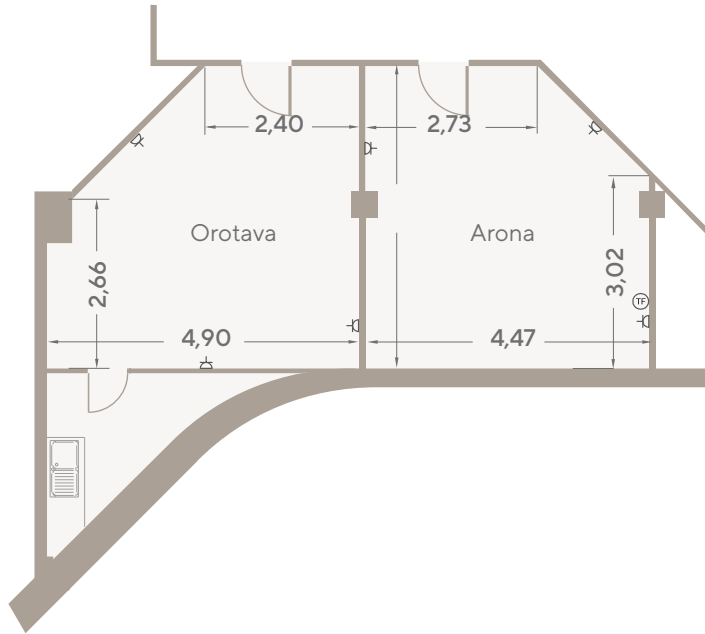

PIRÁMIDE-ROTONDA / España

Dimensiones (metros)			Superficie
Ancho	Largo	Altura	m ² / sqm
22,60	33,62	3,40	696,65

Dimensions (feet)			Surface
Width	Length	Height	ft ²
74	110	11	7498,7

Capacidad / Capacity		
Teatro / Theatre		600
Escuela / Classroom		400
Banquete / Banquet		500
Cocktail		600
Forma "U" / "U" Shape		-
Imperial / Boardroom		-
Cabaret		352

PIRÁMIDE-ROTONDA / Arico

Dimensiones (metros)			Superficie
Ancho	Largo	Altura	m ² / sqm
4,47	4,76	2,64	19

Dimensions (feet)			Surface
Width	Length	Height	ft ²
14	15	8	204,51

Capacidad / Capacity		
Teatro / Theatre		12
Escuela / Classroom		12
Banquete / Banquet		-
Cocktail		-
Forma "U" / "U" Shape		10
Imperial / Boardroom		10
Cabaret		6

Instalaciones / Facilities	
	Teléfono / Telephone
	Internet
	25 A - 380 V
	TV
	A - 220 V

PIRÁMIDE-ROTONDA / Orotava

Dimensiones (metros)			Superficie
Ancho	Largo	Altura	m ² / sqm
4,90	4,76	2,64	20,14

Dimensions (feet)			Surface
Width	Length	Height	ft ²
16	15	8	216,79

PIRÁMIDE-ROTONDA / Arona

Dimensiones (metros)			Superficie
Ancho	Largo	Altura	m ² / sqm
4,47	4,76	2,64	19,65

Dimensions (feet)			Surface
Width	Length	Height	ft ²
14	15	8	211,51

Capacidad / Capacity		
Teatro / Theatre		15
Escuela / Classroom		18
Banquete / Banquet		-
Cocktail		-
Forma "U" / "U" Shape		10
Imperial / Boardroom		10
Cabaret		6