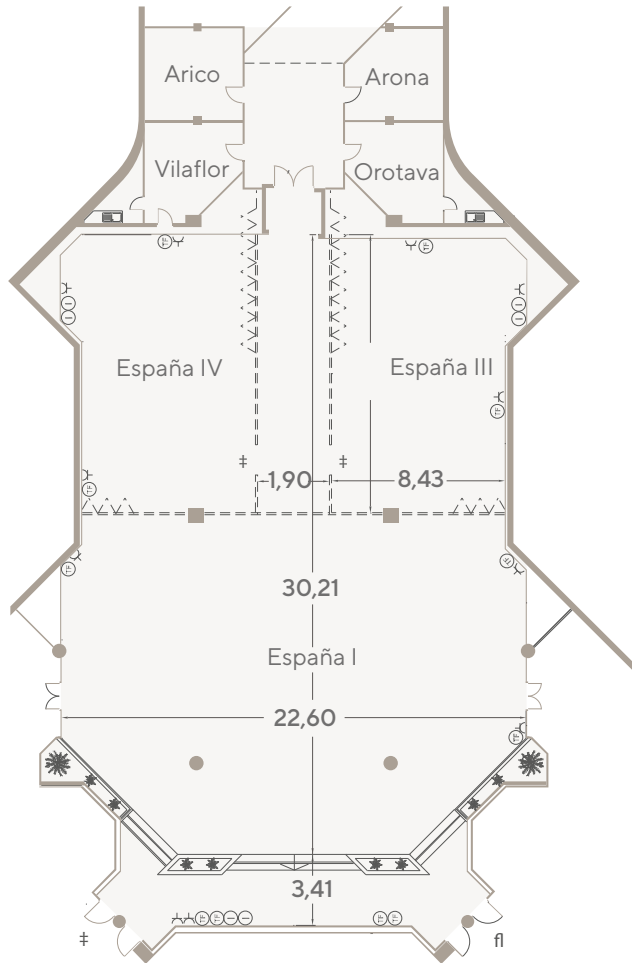

PIRÁMIDE-ROTONDA / Granadilla

Dimensiones (metros)			Superficie
Ancho	Largo	Altura	m ² / sqm
4,68/2,61	6,88	2,70	25

Dimensions (feet)			Surface
Width	Length	Height	ft ²
15	22	8	269,19

Capacidad / Capacity		
Teatro / Theatre		15
Escuela / Classroom		15
Banquete / Banquet		-
Cocktail		-
Forma "U" / "U" Shape		-
Imperial / Boardroom		15
Cabaret		12

PIRÁMIDE-ROTONDA / Bajamar

Dimensiones (metros)			Superficie
Ancho	Largo	Altura	m ² / sqm
6,50-3,64	6,90	2,70	34,76

Dimensions (feet)			Surface
Width	Length	Height	ft ²
21	22	8	374,15

Capacidad / Capacity	
Teatro / Theatre	15
Escuela / Classroom	15
Banquete / Banquet	-
Cocktail	-
Forma "U" / "U" Shape	15
Imperial / Boardroom	15
Cabaret	18

Instalaciones / Facilities	
	Teléfono / Telephone
	Internet
	25 A - 380 V
	TV
	A - 220 V

PIRÁMIDE-ROTONDA / Tacoronte

Dimensiones (metros)			Superficie
Ancho	Largo	Altura	m ² / sqm
6,80	20,58	2,70	122

Dimensions (feet)			Surface
Width	Length	Height	ft ²
22	67	8	1312,2

PIRÁMIDE-ROTONDA / España

Dimensiones (metros)			Superficie
Ancho	Largo	Altura	m ² / sqm
22,60	33,62	3,40	696,65

Dimensions (feet)			Surface
Width	Length	Height	ft ²
74	110	11	7498,7

Capacidad / Capacity		
Teatro / Theatre		600
Escuela / Classroom		400
Banquete / Banquet		500
Cocktail		600
Forma "U" / "U" Shape		-
Imperial / Boardroom		-
Cabaret		352