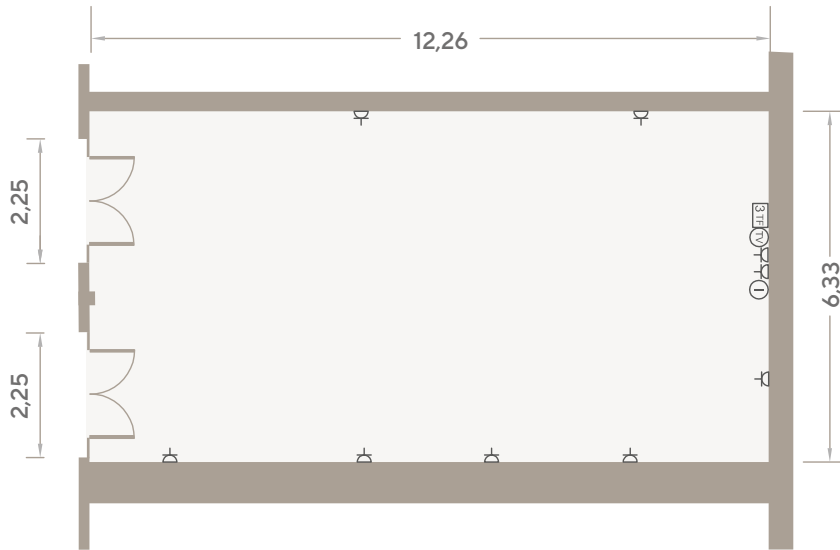

SALAS DE EXPOSICIÓN

- Pirámide I
- Pirámide II

CENTRAL

CENTRAL / Adeje

Dimensiones (metros)			Superficie
Ancho	Largo	Altura	m ² / sqm
10,17	12,12	3,50	123,69

Dimensions (feet)			Surface
Width	Length	Height	ft ²
33	39	11	1331,4

CENTRAL / Santa Cruz

Dimensiones (metros)			Superficie
Ancho	Largo	Altura	m ² / sqm
6,33	12,26	3,50	77,57

Dimensions (feet)			Surface
Width	Length	Height	ft ²
20	40	11	834,96

Capacidad / Capacity	
Teatro / Theatre	63
Escuela / Classroom	42
Banquete / Banquet	-
Cocktail	50
Forma "U" / "U" Shape	40
Imperial / Boardroom	40
Cabaret	36

Instalaciones / Facilities	
☎	Teléfono / Telephone
①	Internet
⚡	25 A - 380 V
📺	TV
🔌	A - 220 V

CENTRAL / Las Mercedes

Dimensiones (metros)			Superficie
Ancho	Largo	Altura	m ² / sqm
6,76	5,95	2,40	123,69

Dimensions (feet)			Surface
Width	Length	Height	ft ²
22	19	7	1331,4

CENTRAL / Candelaria

Dimensiones (metros)			Superficie
Ancho	Largo	Altura	m ² / sqm
5,80	8,35	3,37-5,37	48,43

Dimensions (feet)			Surface
Width	Length	Height	ft ²
19	27	11	521,30

Capacidad / Capacity		
Teatro / Theatre		30
Escuela / Classroom		20
Banquete / Banquet		-
Cocktail		30
Forma "U" / "U" Shape		20
Imperial / Boardroom		20
Cabaret		24