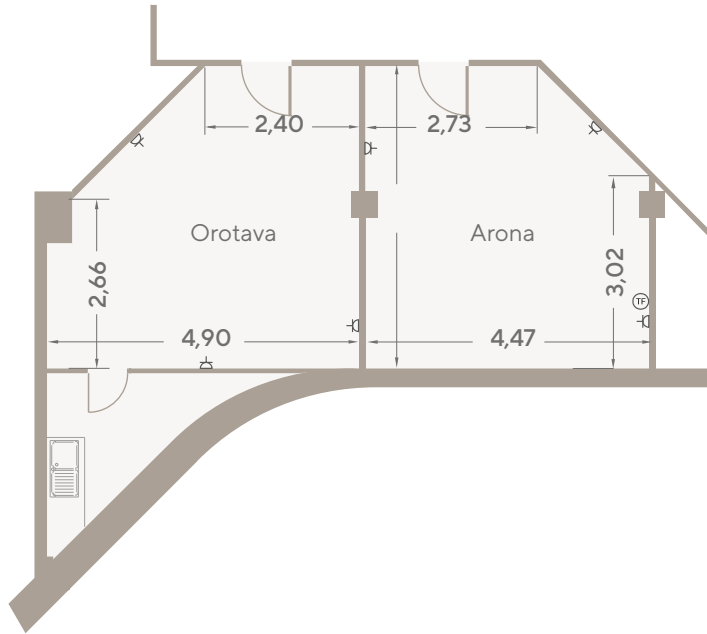

PIRÁMIDE-ROTONDA / España

Dimensiones (metros)			Superficie
Ancho	Largo	Altura	m ² / sqm
22,60	33,62	3,40	696,65

Dimensions (feet)			Surface
Width	Length	Height	ft ²
74	110	11	7498,7

Capacidad / Capacity		
Teatro / Theatre		600
Escuela / Classroom		400
Banquete / Banquet		500
Cocktail		600
Forma "U" / "U" Shape		-
Imperial / Boardroom		-
Cabaret		352

PIRÁMIDE-ROTONDA / Arico

Dimensiones (metros)			Superficie
Ancho	Largo	Altura	m ² / sqm
4,47	4,76	2,64	19

Dimensions (feet)			Surface
Width	Length	Height	ft ²
14	15	8	204,51

Capacidad / Capacity		
Teatro / Theatre		12
Escuela / Classroom		12
Banquete / Banquet		-
Cocktail		-
Forma "U" / "U" Shape		10
Imperial / Boardroom		10
Cabaret		6

Instalaciones / Facilities	
	Teléfono / Telephone
	Internet
	25 A - 380 V
	TV
	A - 220 V

PIRÁMIDE-ROTONDA / Orotava

Dimensiones (metros)			Superficie
Ancho	Largo	Altura	m ² / sqm
4,90	4,76	2,64	20,14

Dimensions (feet)			Surface
Width	Length	Height	ft ²
16	15	8	216,79

PIRÁMIDE-ROTONDA / Arona

Dimensiones (metros)			Superficie
Ancho	Largo	Altura	m ² / sqm
4,47	4,76	2,64	19,65

Dimensions (feet)			Surface
Width	Length	Height	ft ²
14	15	8	211,51

Capacidad / Capacity		
Teatro / Theatre		15
Escuela / Classroom		18
Banquete / Banquet		-
Cocktail		-
Forma "U" / "U" Shape		10
Imperial / Boardroom		10
Cabaret		6