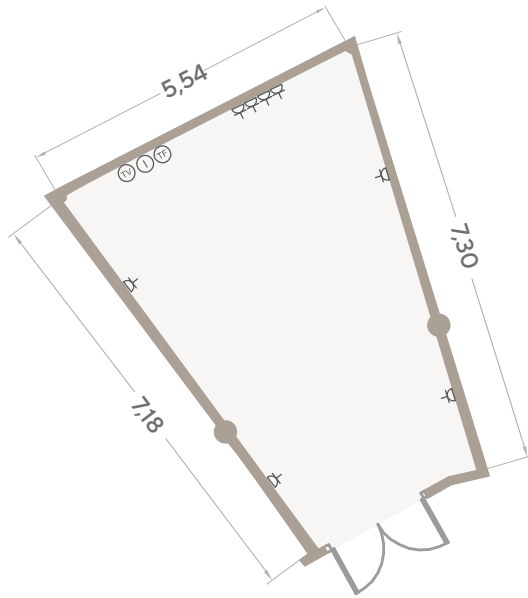

PIRÁMIDE-ROTONDA / Garachico

Dimensiones (metros)			Superficie
Ancho	Largo	Altura	m² / sqm
5,54-3,11	7,30	2,70	31

Dimensions (feet)			Surface
Width	Length	Height	ft²
18	23	8	333,68

Capacidad / Capacity		
Teatro / Theatre		15
Escuela / Classroom		15
Banquete / Banquet		-
Cocktail		-
Forma "U" / "U" Shape		15
Imperial / Boardroom		15
Cabaret		18

Instalaciones / Facilities	
	Teléfono / Telephone
	Internet
	25 A - 380 V
	TV
	A - 220 V